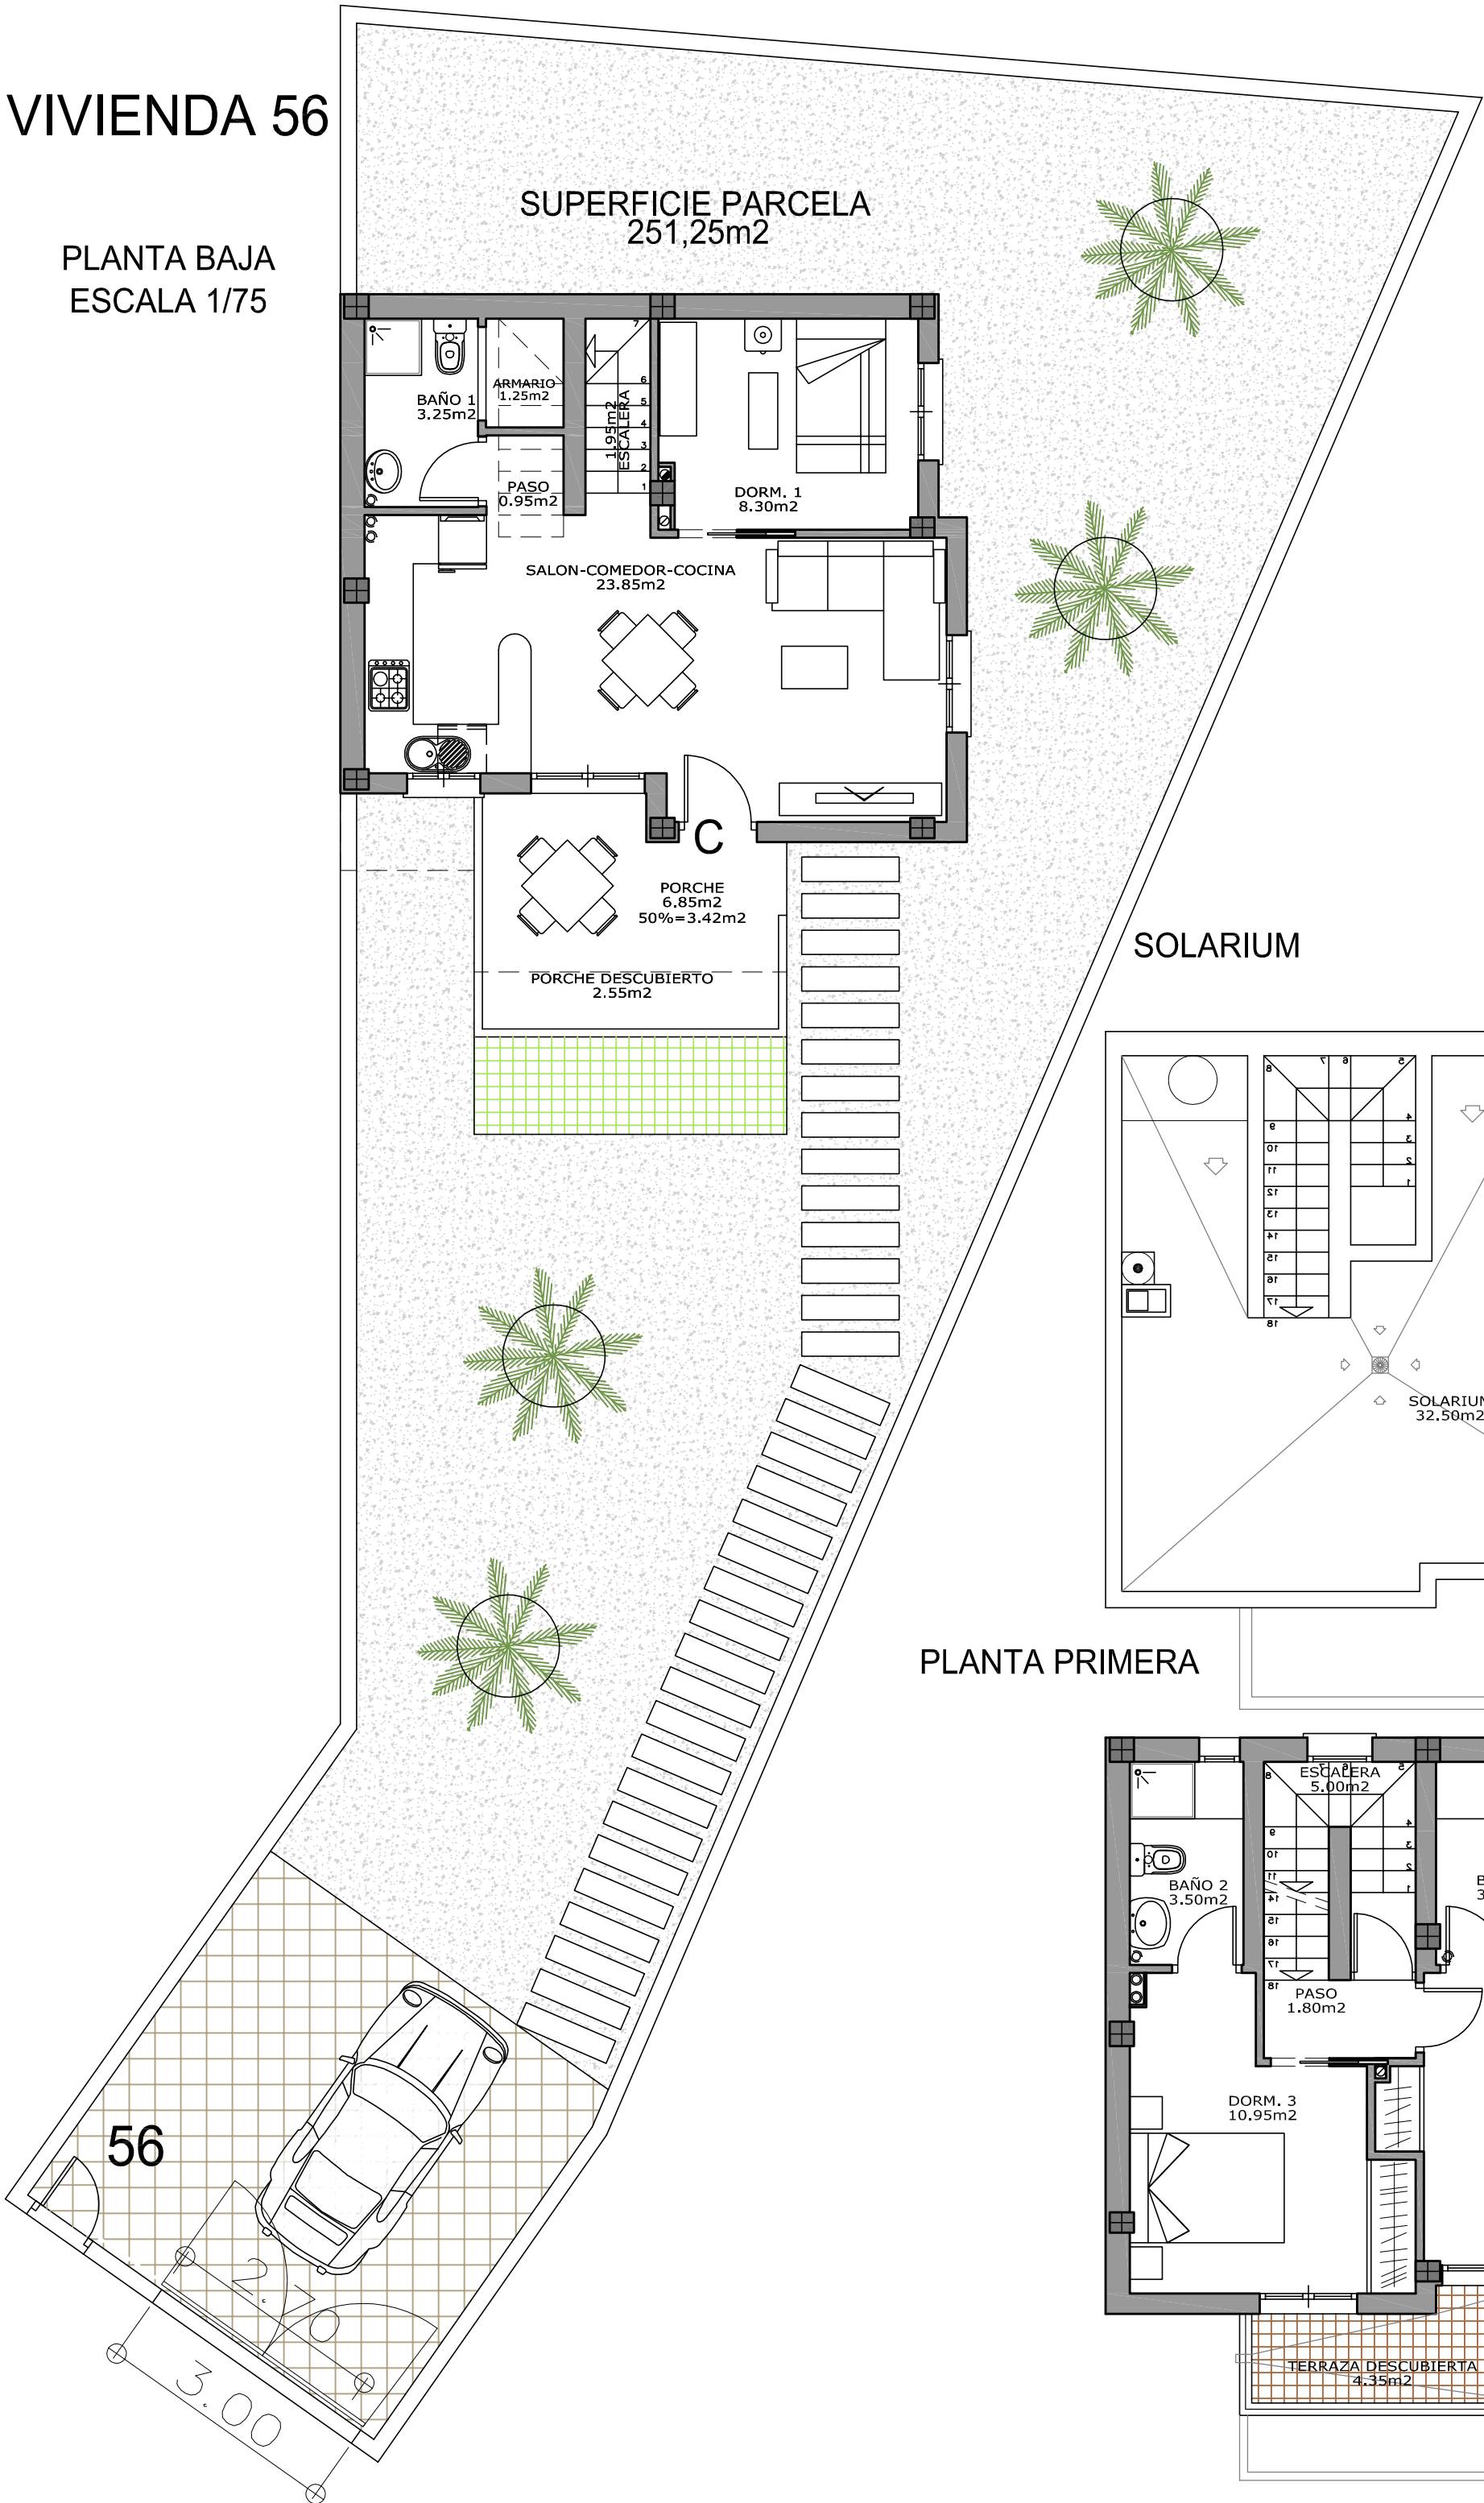

# VIVIENDA 56

PLANTA BAJA  
ESCALA 1/75

SUPERFICIE PARCELA  
251,25m<sup>2</sup>

BAÑO 1  
3.25m<sup>2</sup>

ARMARIO  
1.25m<sup>2</sup>

PASO  
0.95m<sup>2</sup>

DORM. 1  
8.30m<sup>2</sup>

SALON-COMEDOR-COCINA  
23.85m<sup>2</sup>

C

PORCHE  
6.85m<sup>2</sup>  
50%=3.42m<sup>2</sup>

PORCHE DESCUBIERTO  
2.55m<sup>2</sup>

SOLARIUM

SOLARIUM  
32.50m<sup>2</sup>

PLANTA PRIMERA

DORM. 3  
10.95m<sup>2</sup>

BAÑO 2  
3.50m<sup>2</sup>

BAÑO 3  
3.50m<sup>2</sup>

ESCALERA  
5.00m<sup>2</sup>

PASO  
1.80m<sup>2</sup>

DORM. 2  
12.15m<sup>2</sup>

T. NO TRANSITABLE  
3.75m<sup>2</sup>

TERRAZA DESCUBIERTA  
4.35m<sup>2</sup>

56

2.70  
3.00