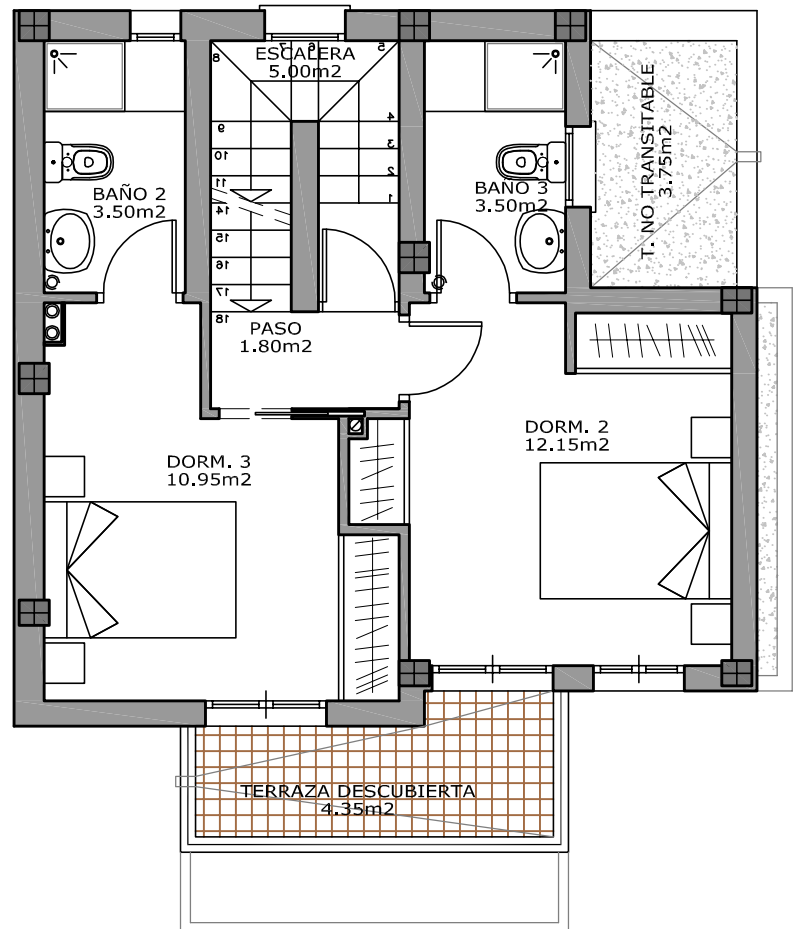

# VIVIENDA 56

PLANTA BAJA  
ESCALA 1/75

SUPERFICIE PARCELA  
251,25m<sup>2</sup>

BAÑO 1  
3.25m<sup>2</sup>

ARMARIO  
1.25m<sup>2</sup>

PASO  
0.95m<sup>2</sup>

DORM. 1  
8.30m<sup>2</sup>

SALON-COMEDOR-COCINA  
23.85m<sup>2</sup>

C

PORCHE  
6.85m<sup>2</sup>  
50%=3.42m<sup>2</sup>

PORCHE DESCUBIERTO  
2.55m<sup>2</sup>

SOLARIUM

SOLARIUM  
32.50m<sup>2</sup>

PLANTA PRIMERA

DORM. 3  
10.95m<sup>2</sup>

BAÑO 2  
3.50m<sup>2</sup>

BAÑO 3  
3.50m<sup>2</sup>

ESCALERA  
5.00m<sup>2</sup>

PASO  
1.80m<sup>2</sup>

DORM. 2  
12.15m<sup>2</sup>

T. NO TRANSITABLE  
3.75m<sup>2</sup>

TERRAZA DESCUBIERTA  
4.35m<sup>2</sup>

56

2.70  
3.00