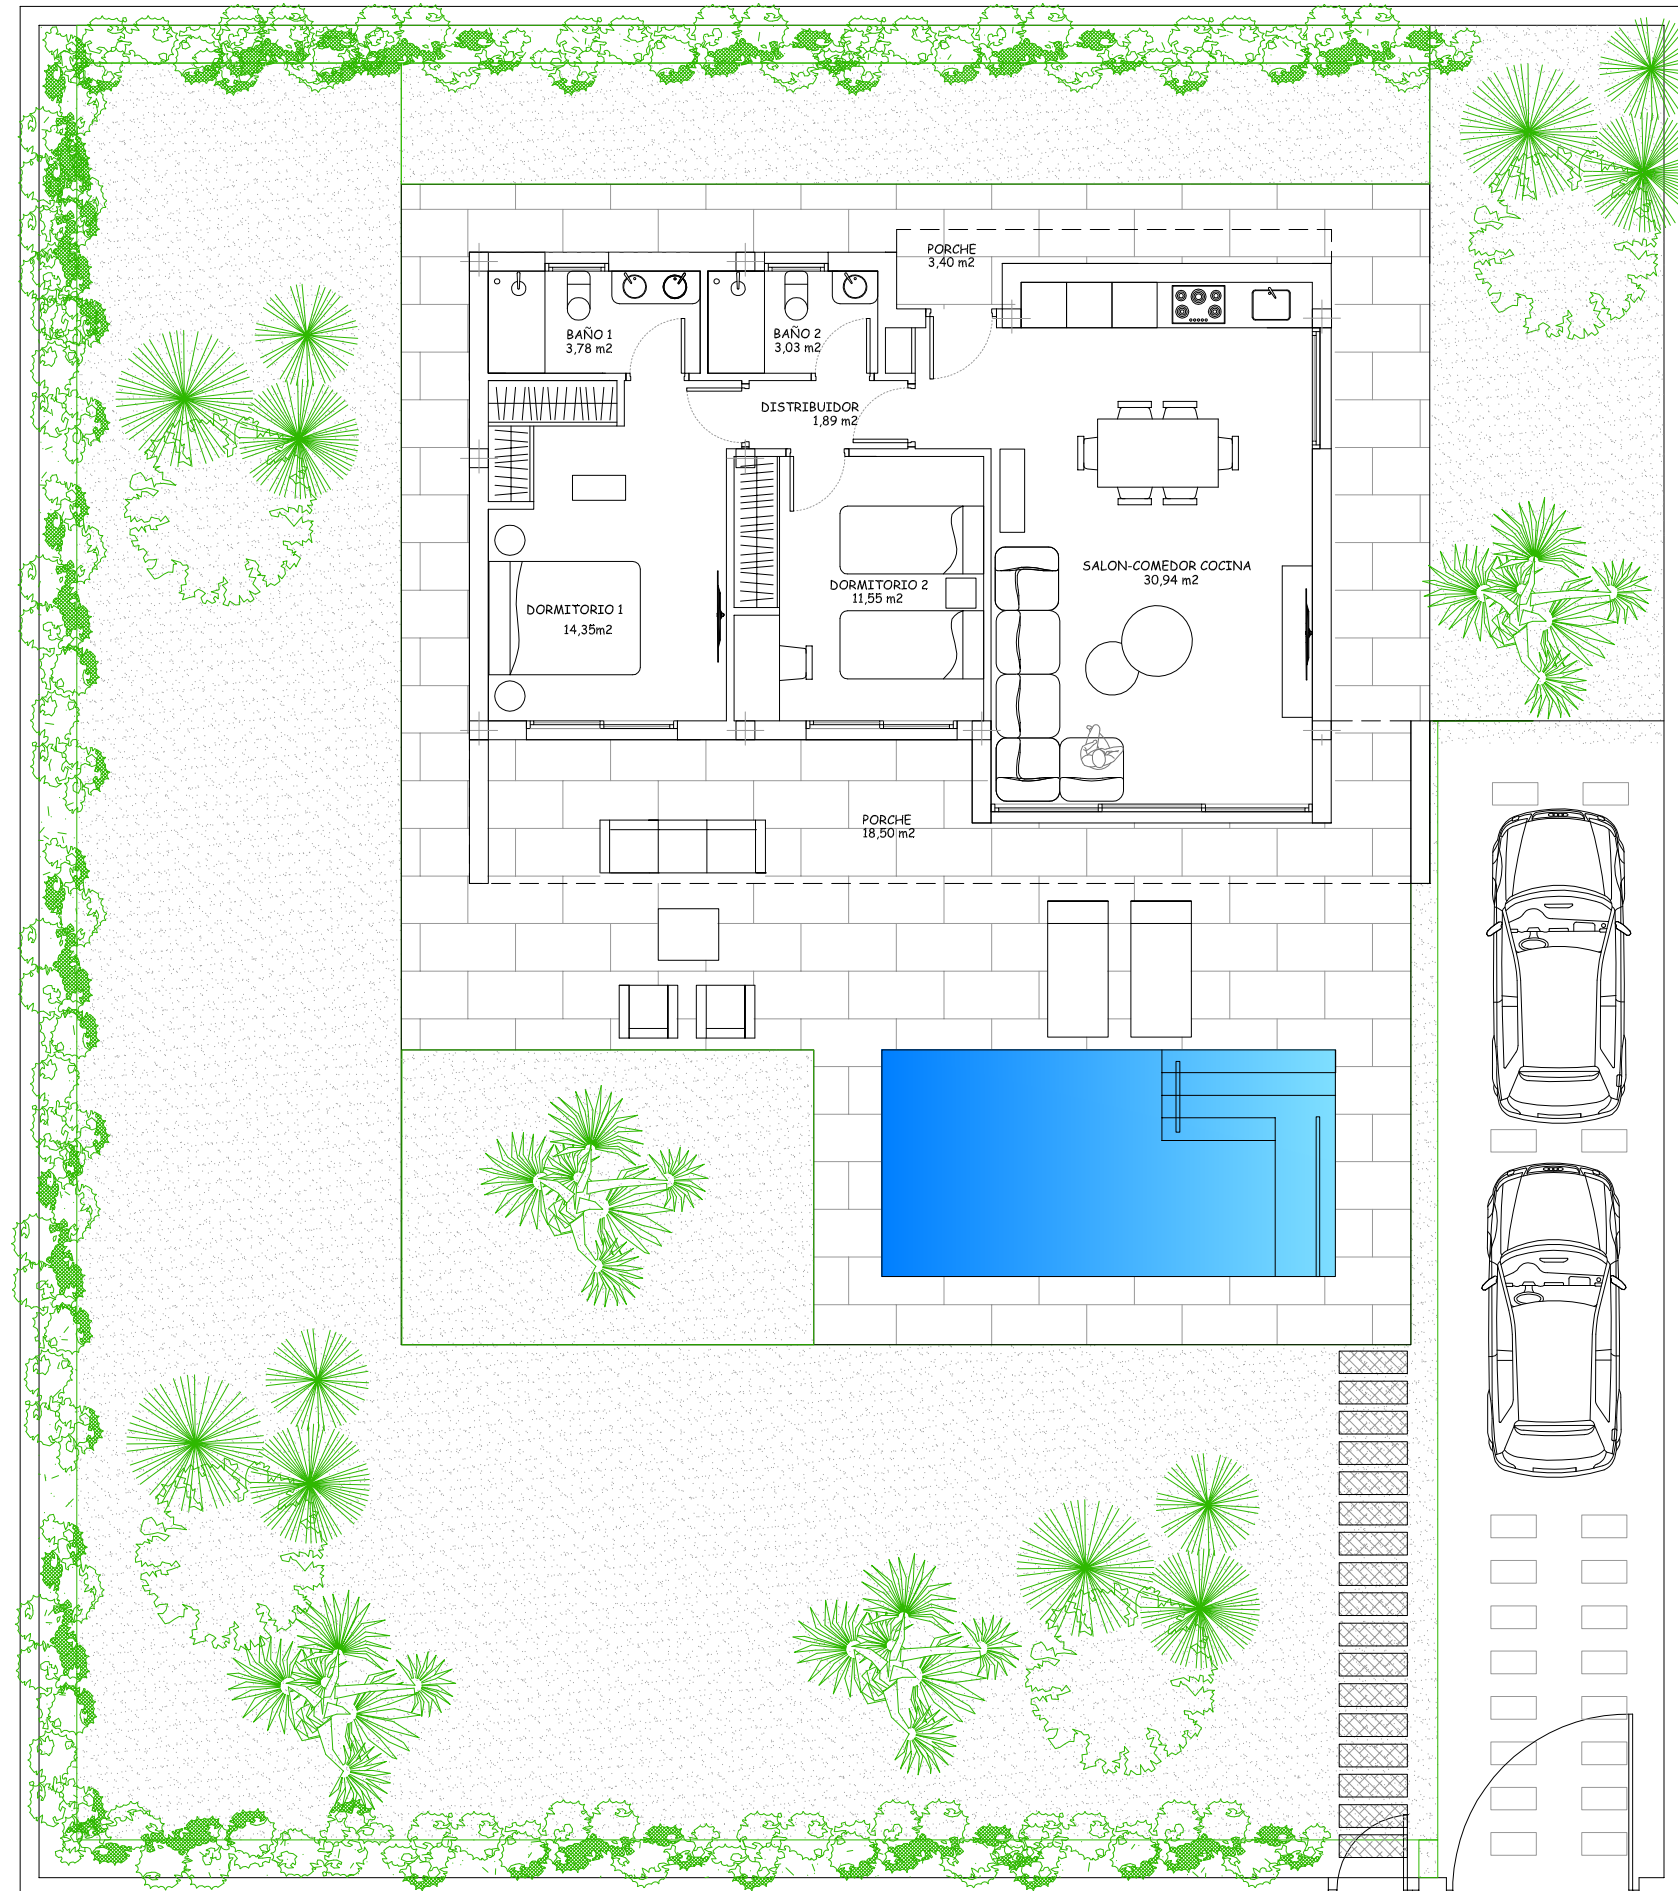

# VILLA AZAHAR

PARCELA DE 540 m2 CON PISCINA. VEGA HILLS - COTO RIÑALES

## CUADRO DE SUPERFICIES

Superficie de parcela/plot	540,00 m <sup>2</sup>
Superficie Construida/Built	77,10 m <sup>2</sup>
Superficie Const. Porches	22,90 m <sup>2</sup>
Superficie Terraza-Piscina	68,50 m <sup>2</sup>
Superficie Jardín/Garden	371,50 m <sup>2</sup>
<b>Sup. Total Disfrute</b>	<b>540,00 m<sup>2</sup></b>