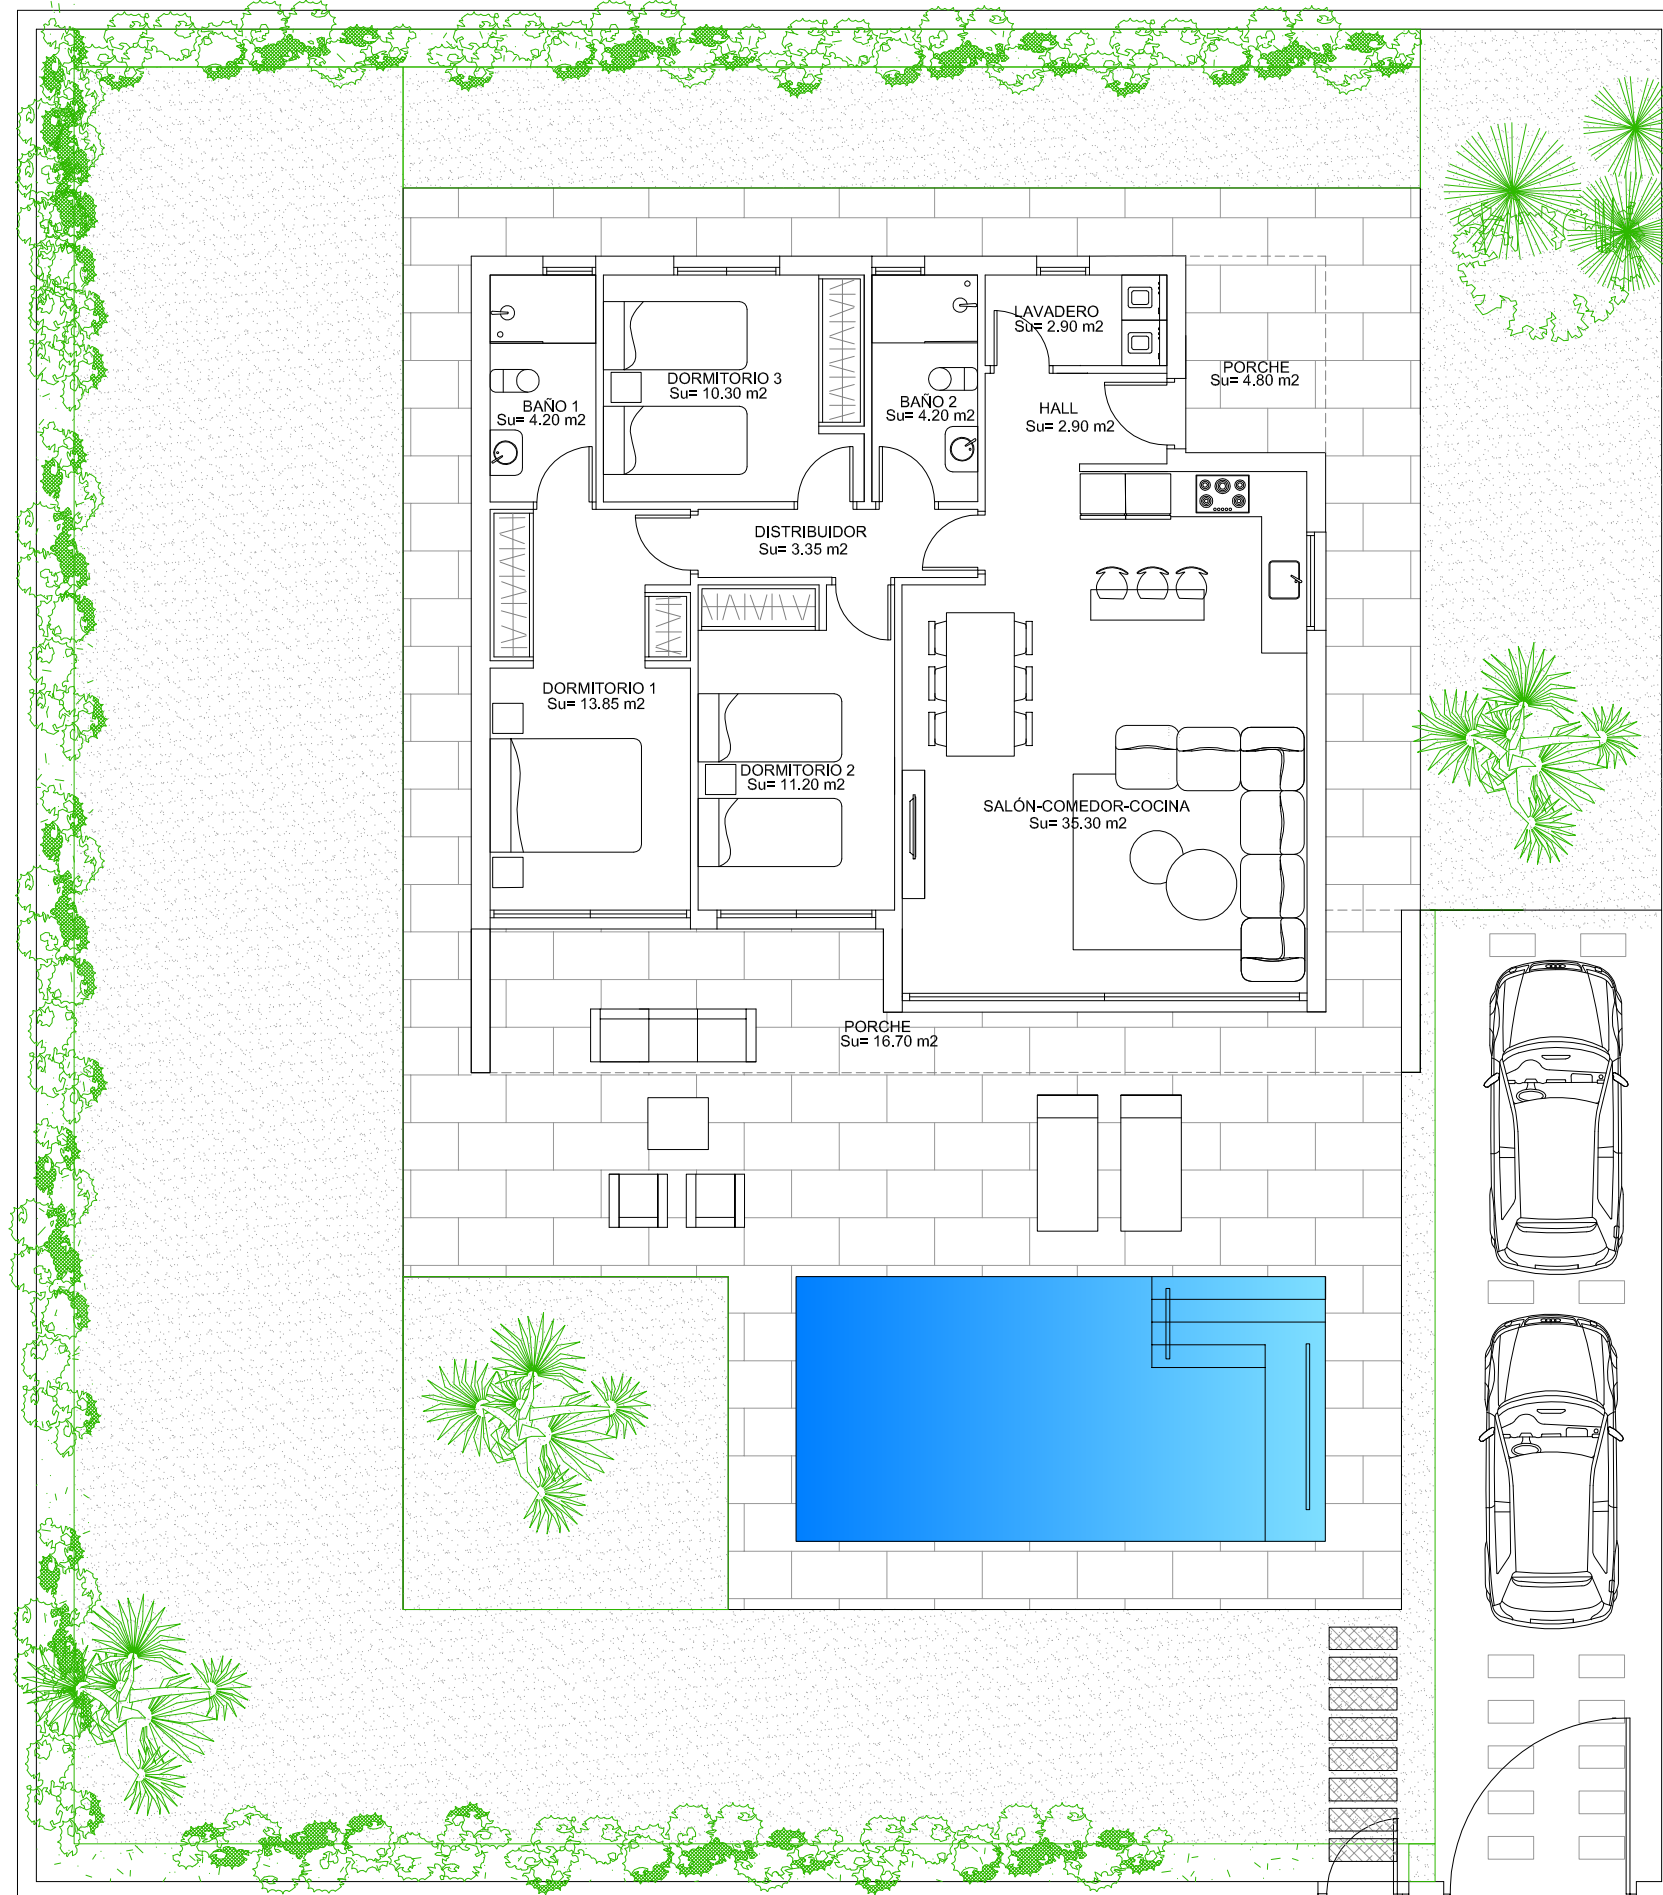

VILLA CELESTE

PARCELA DE 540 m² CON PISCINA. VEGA HILLS - COTO RIÑALES

CUADRO DE SUPERFICIES

Superficie de parcela/plot	540,00 m ²
Superficie Construida/Built	102,25 m ²
Superficie Const. Porches	22,50 m ²
Superficie Terraza-Piscina	53,40 m ²
Superficie Jardín/Garden	362,15 m ²
Sup.Total Disfrute	540,00 m²