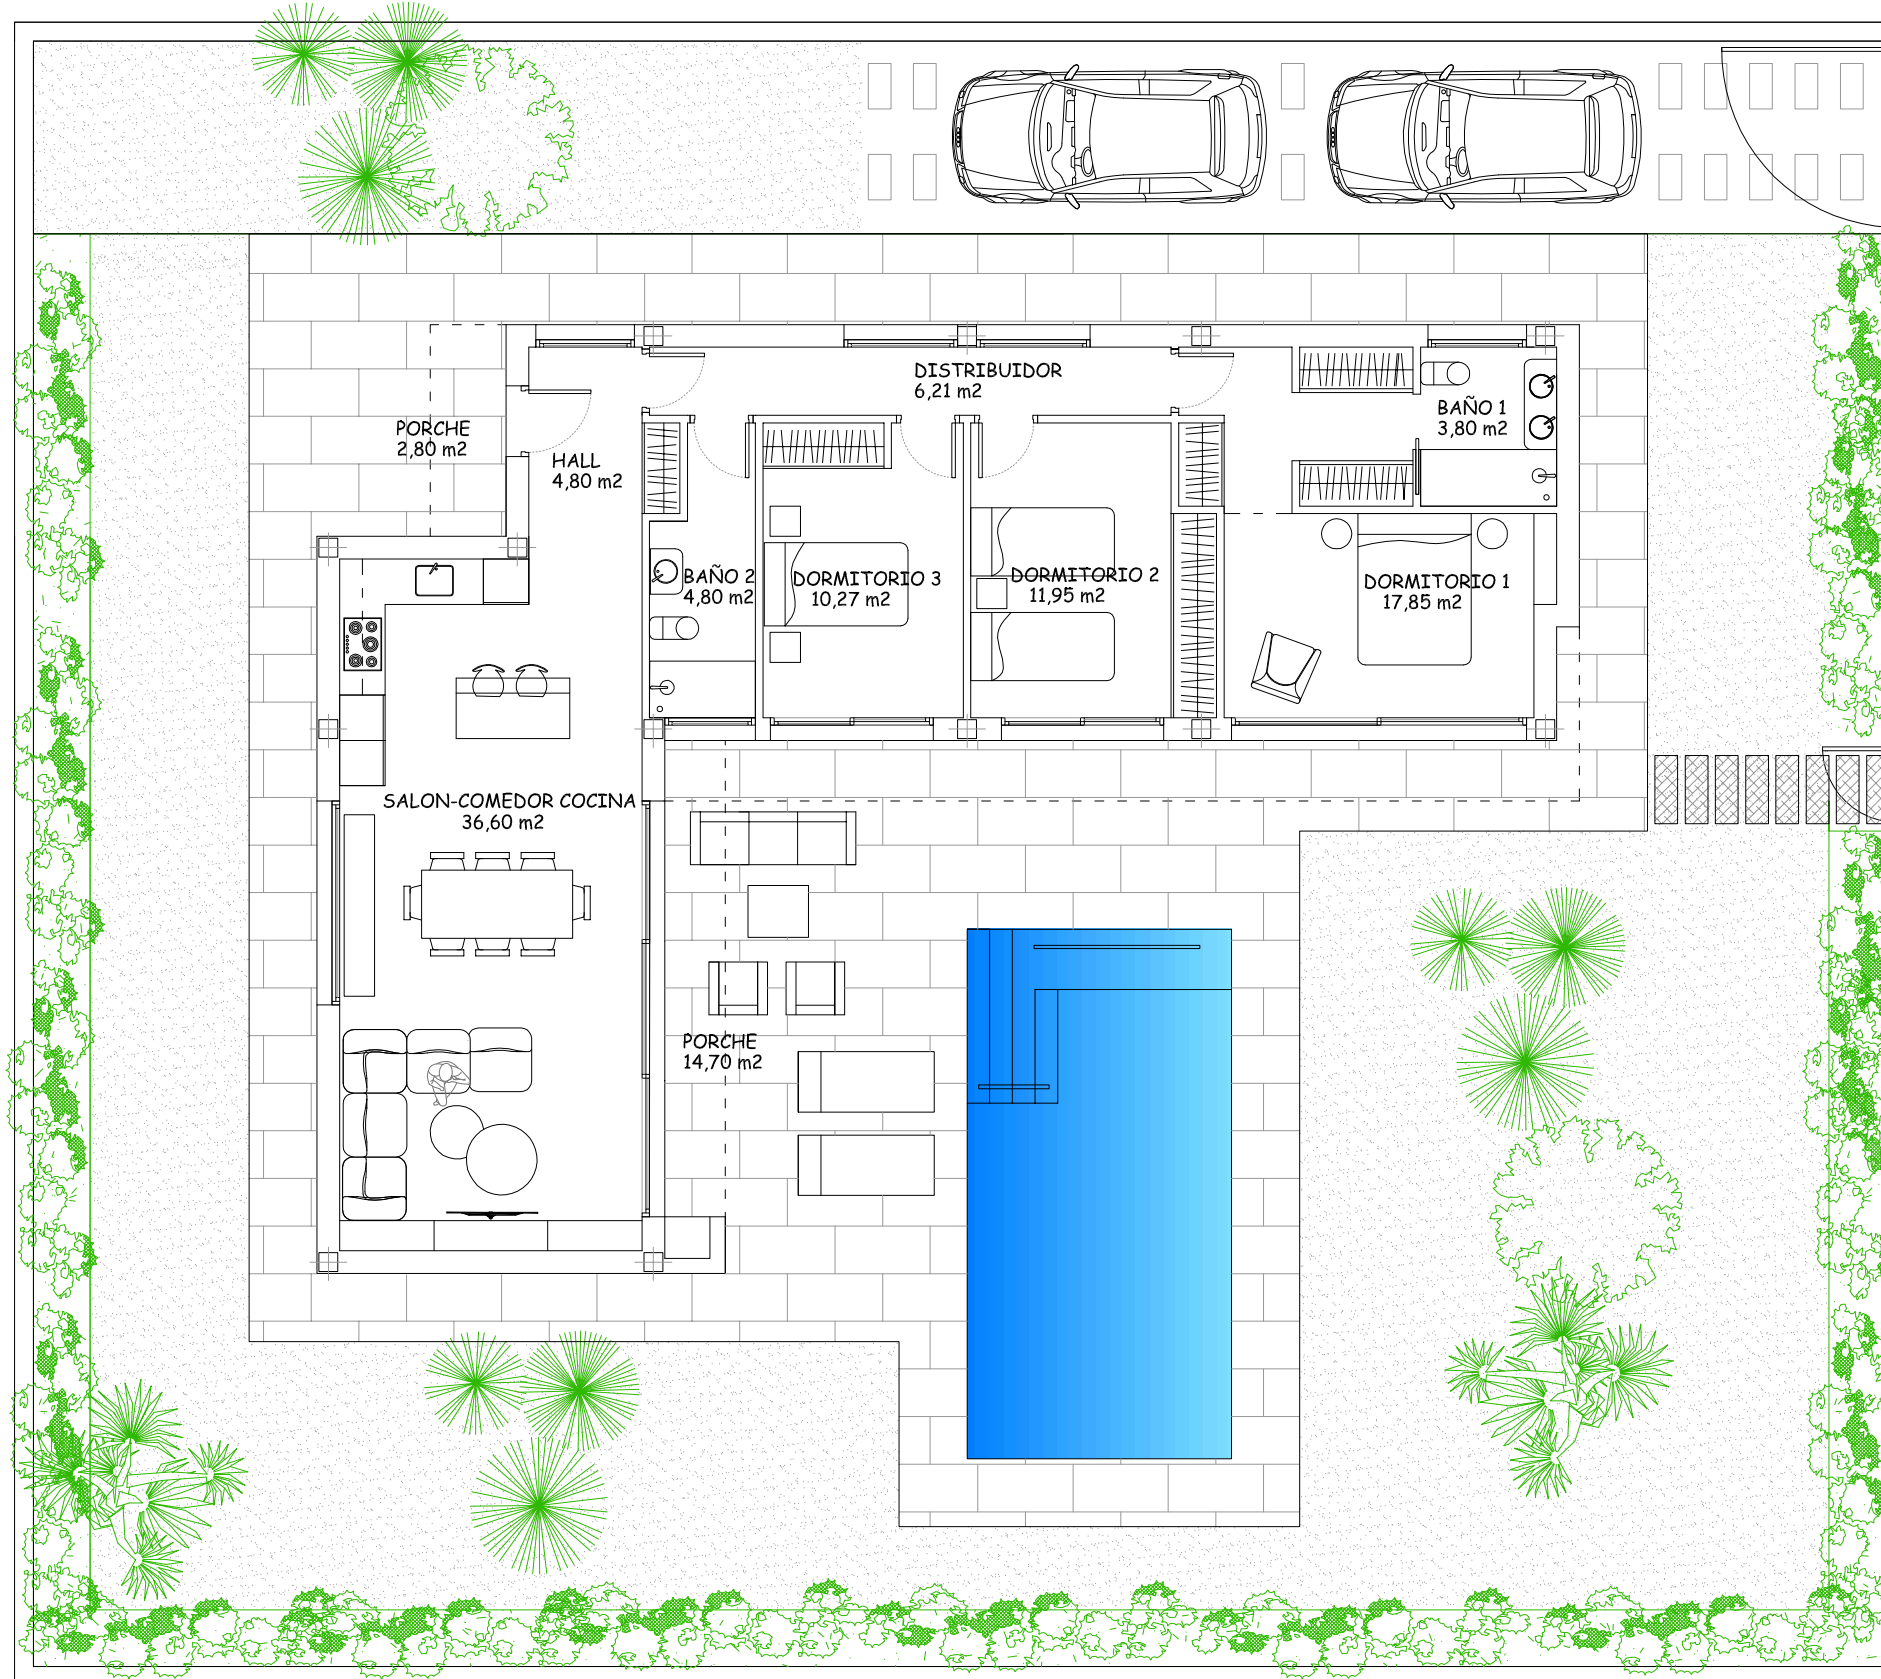

VILLA ESENCIA.

PARCELA DE 540 m² CON PISCINA. VEGA HILLS - COTO RIÑALES

CUADRO DE SUPERFICIES

Superficie de parcela/plot	540,00 m ²
Superficie Construida/Built	117,88 m ²
Superficie Const. Porches	17,90 m ²
Superficie Terraza-Piscina	42,80 m ²
Superficie Jardín/Garden	361,42 m ²
Sup.Total Disfrute	540,00 m²