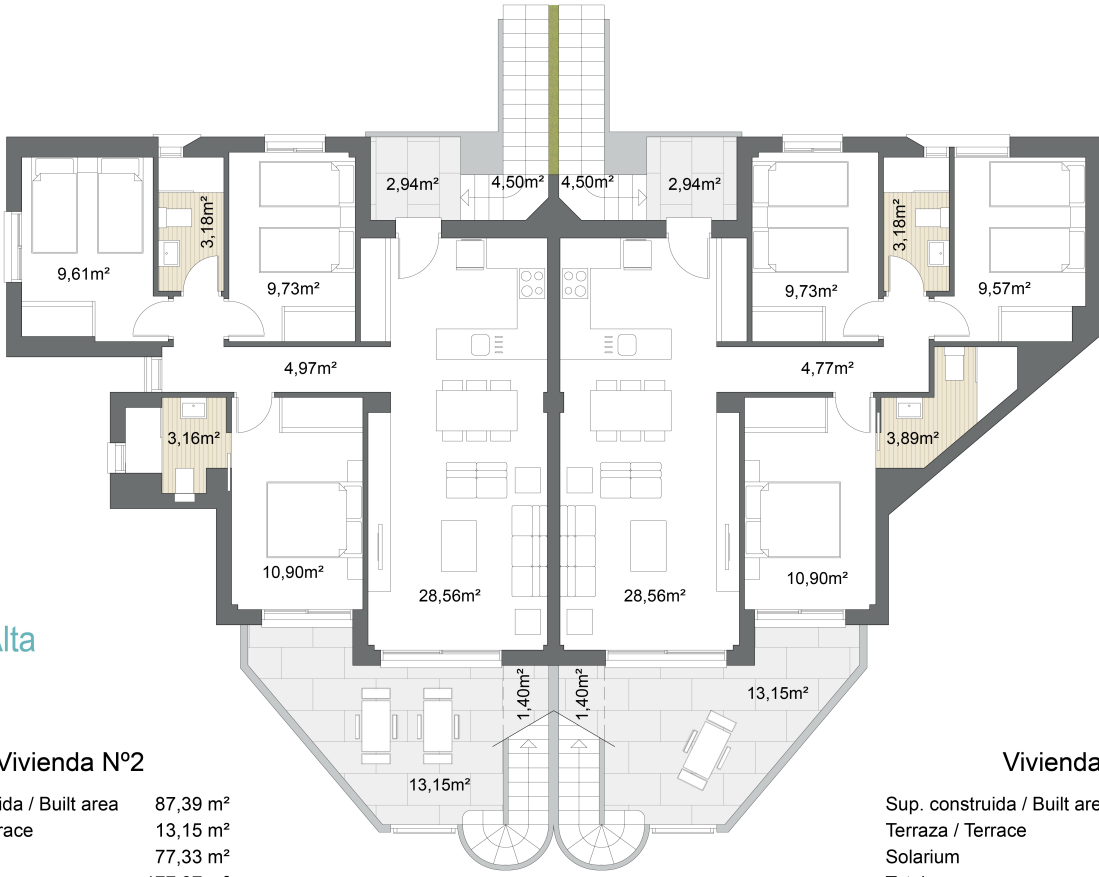

BLOQUE 1 - Planta Alta

Solarium

Planta Alta

Vivienda N°2

Sup. construida / Built area	87,39 m ²
Terraza / Terrace	13,15 m ²
Solarium	77,33 m ²
Total	177,87 m²

Vivienda N°4

Sup. construida / Built area	87,11 m ²
Terraza / Terrace	13,15 m ²
Solarium	77,78 m ²
Total	178,04 m²