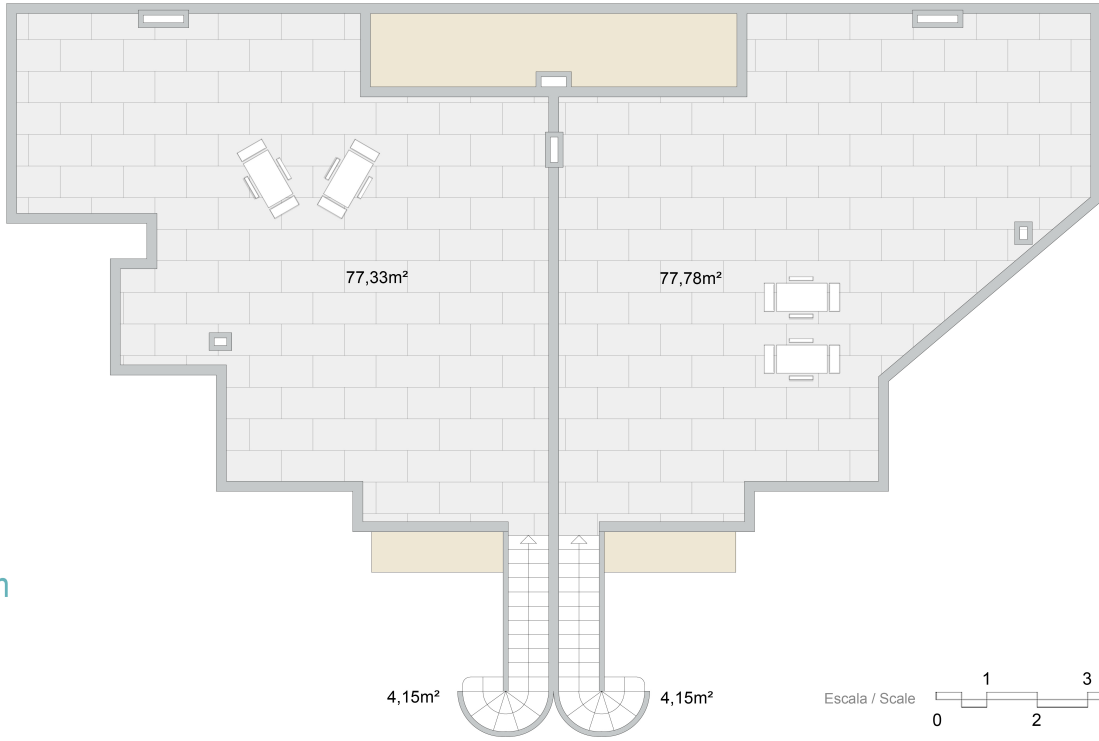

BLOQUE 1 - Planta Alta

Solarium

Planta Alta

Vivienda N°2

Sup. construida / Built area	87,39 m ²
Terraza / Terrace	13,15 m ²
Solarium	77,33 m ²
Total	177,87 m²

Vivienda N°4

Sup. construida / Built area	87,11 m ²
Terraza / Terrace	13,15 m ²
Solarium	77,78 m ²
Total	178,04 m²