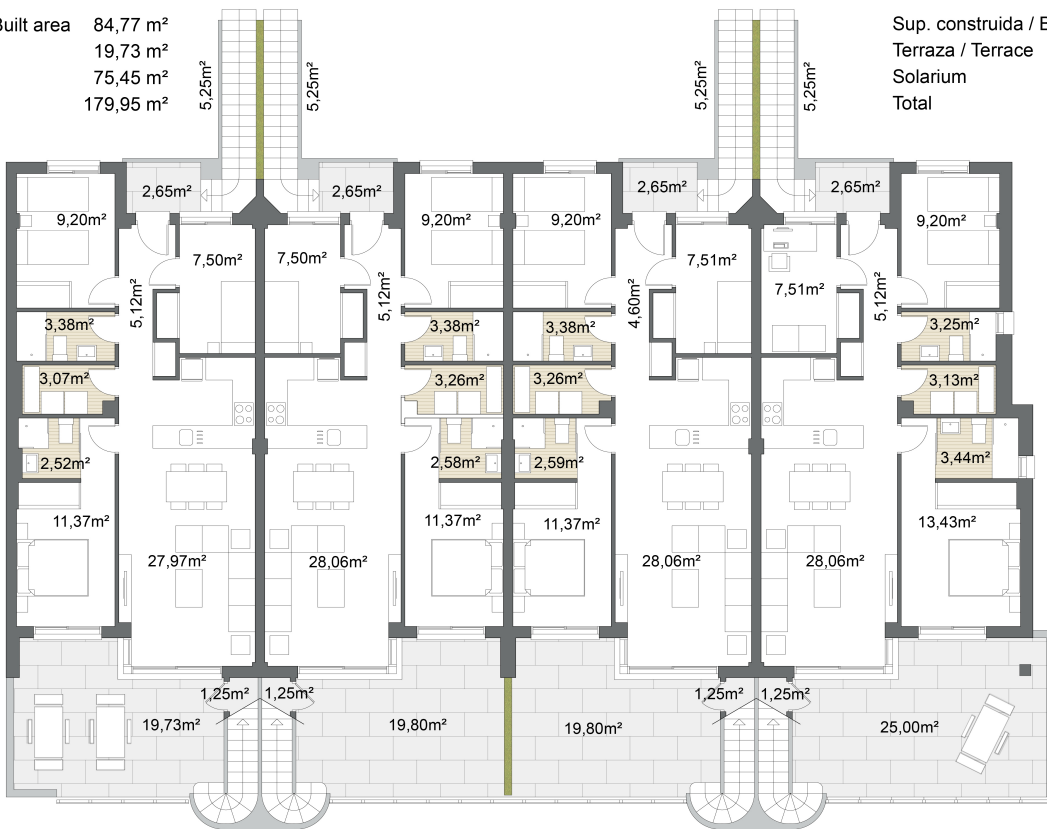

BLOQUE 3 - Planta Alta

Solarium

Vivienda N°14

Sup. construida / Built area	84,77 m ²
Terraza / Terrace	19,73 m ²
Solarium	75,45 m ²
Total	179,95 m ²

Vivienda N°20

Sup. construida / Built area	88,78 m ²
Terraza / Terrace	25,00 m ²
Solarium	79,76 m ²
Total	193,54 m ²

Planta Alta

Vivienda N°16

Sup. construida / Built area	82,90 m ²
Terraza / Terrace	19,80 m ²
Solarium	75,18 m ²
Total	177,88 m ²

Vivienda N°18

Sup. construida / Built area	82,89 m ²
Terraza / Terrace	19,80 m ²
Solarium	75,18 m ²
Total	177,87 m ²