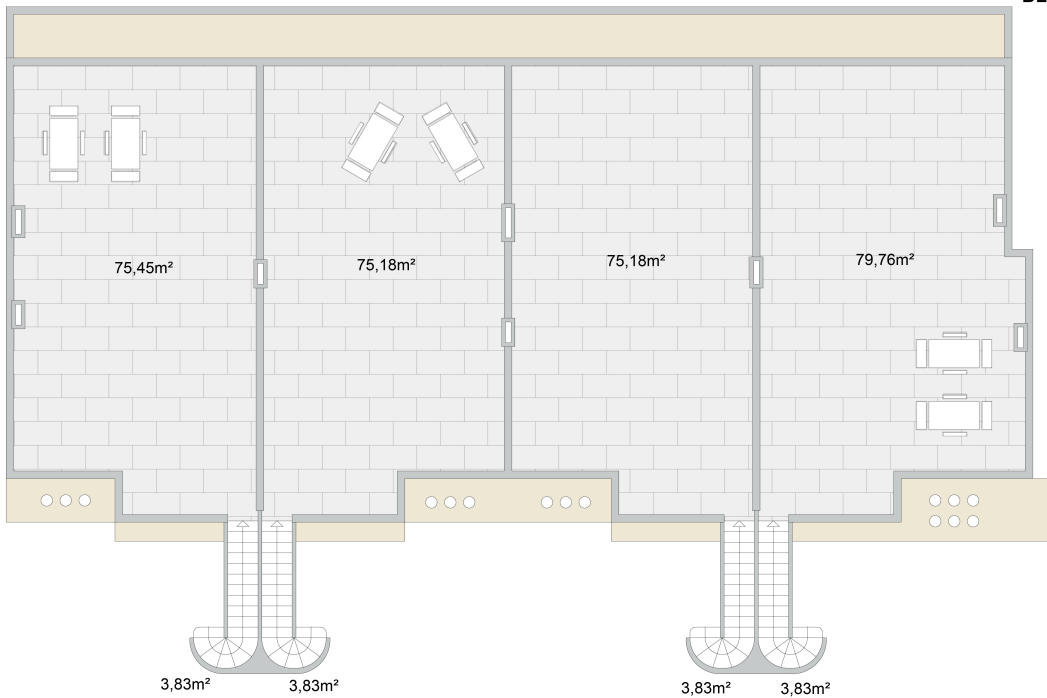

BLOQUE 3 - Planta Alta

Solarium

Vivienda N°14

Sup. construida / Built area	84,77 m ²
Terraza / Terrace	19,73 m ²
Solarium	75,45 m ²
Total	179,95 m ²

Vivienda N°20

Sup. construida / Built area	88,78 m ²
Terraza / Terrace	25,00 m ²
Solarium	79,76 m ²
Total	193,54 m ²

Planta Alta

Vivienda N°16

Sup. construida / Built area	82,90 m ²
Terraza / Terrace	19,80 m ²
Solarium	75,18 m ²
Total	177,88 m ²

Vivienda N°18

Sup. construida / Built area	82,89 m ²
Terraza / Terrace	19,80 m ²
Solarium	75,18 m ²
Total	177,87 m ²