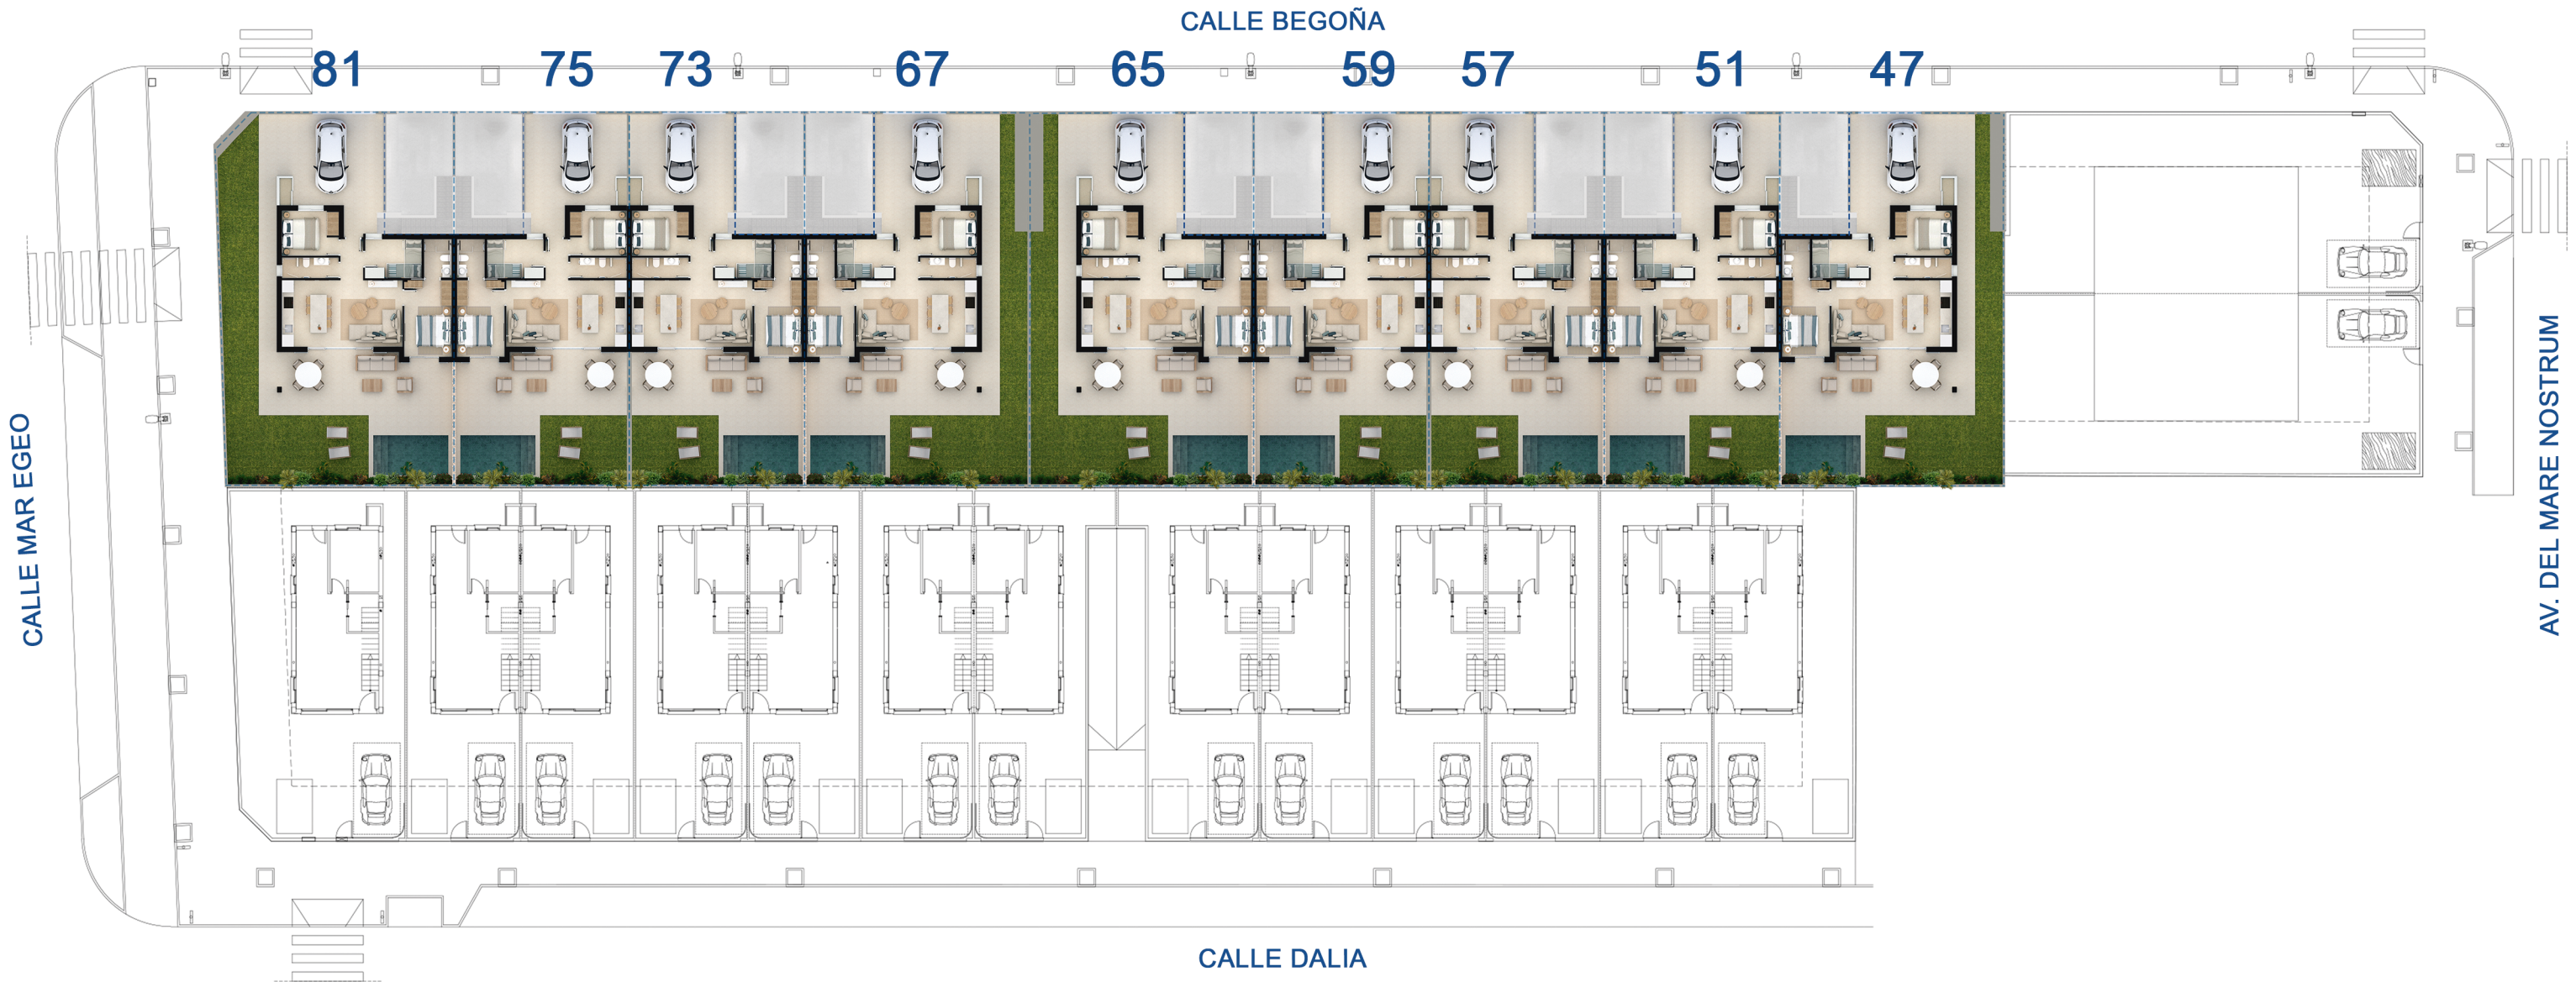

portomarina

higuericas

CONJUNTO DE VIVIENDAS
Y ZONAS COMUNES

PLANTA BAJA

CLIMATE

19°C ON AVERAGE ANNUAL TEMPERATURE
315 SUNNY DAYS A YEAR

portomarina
higuericas

**COSTA
CÁLIDA
PROMOTORES**