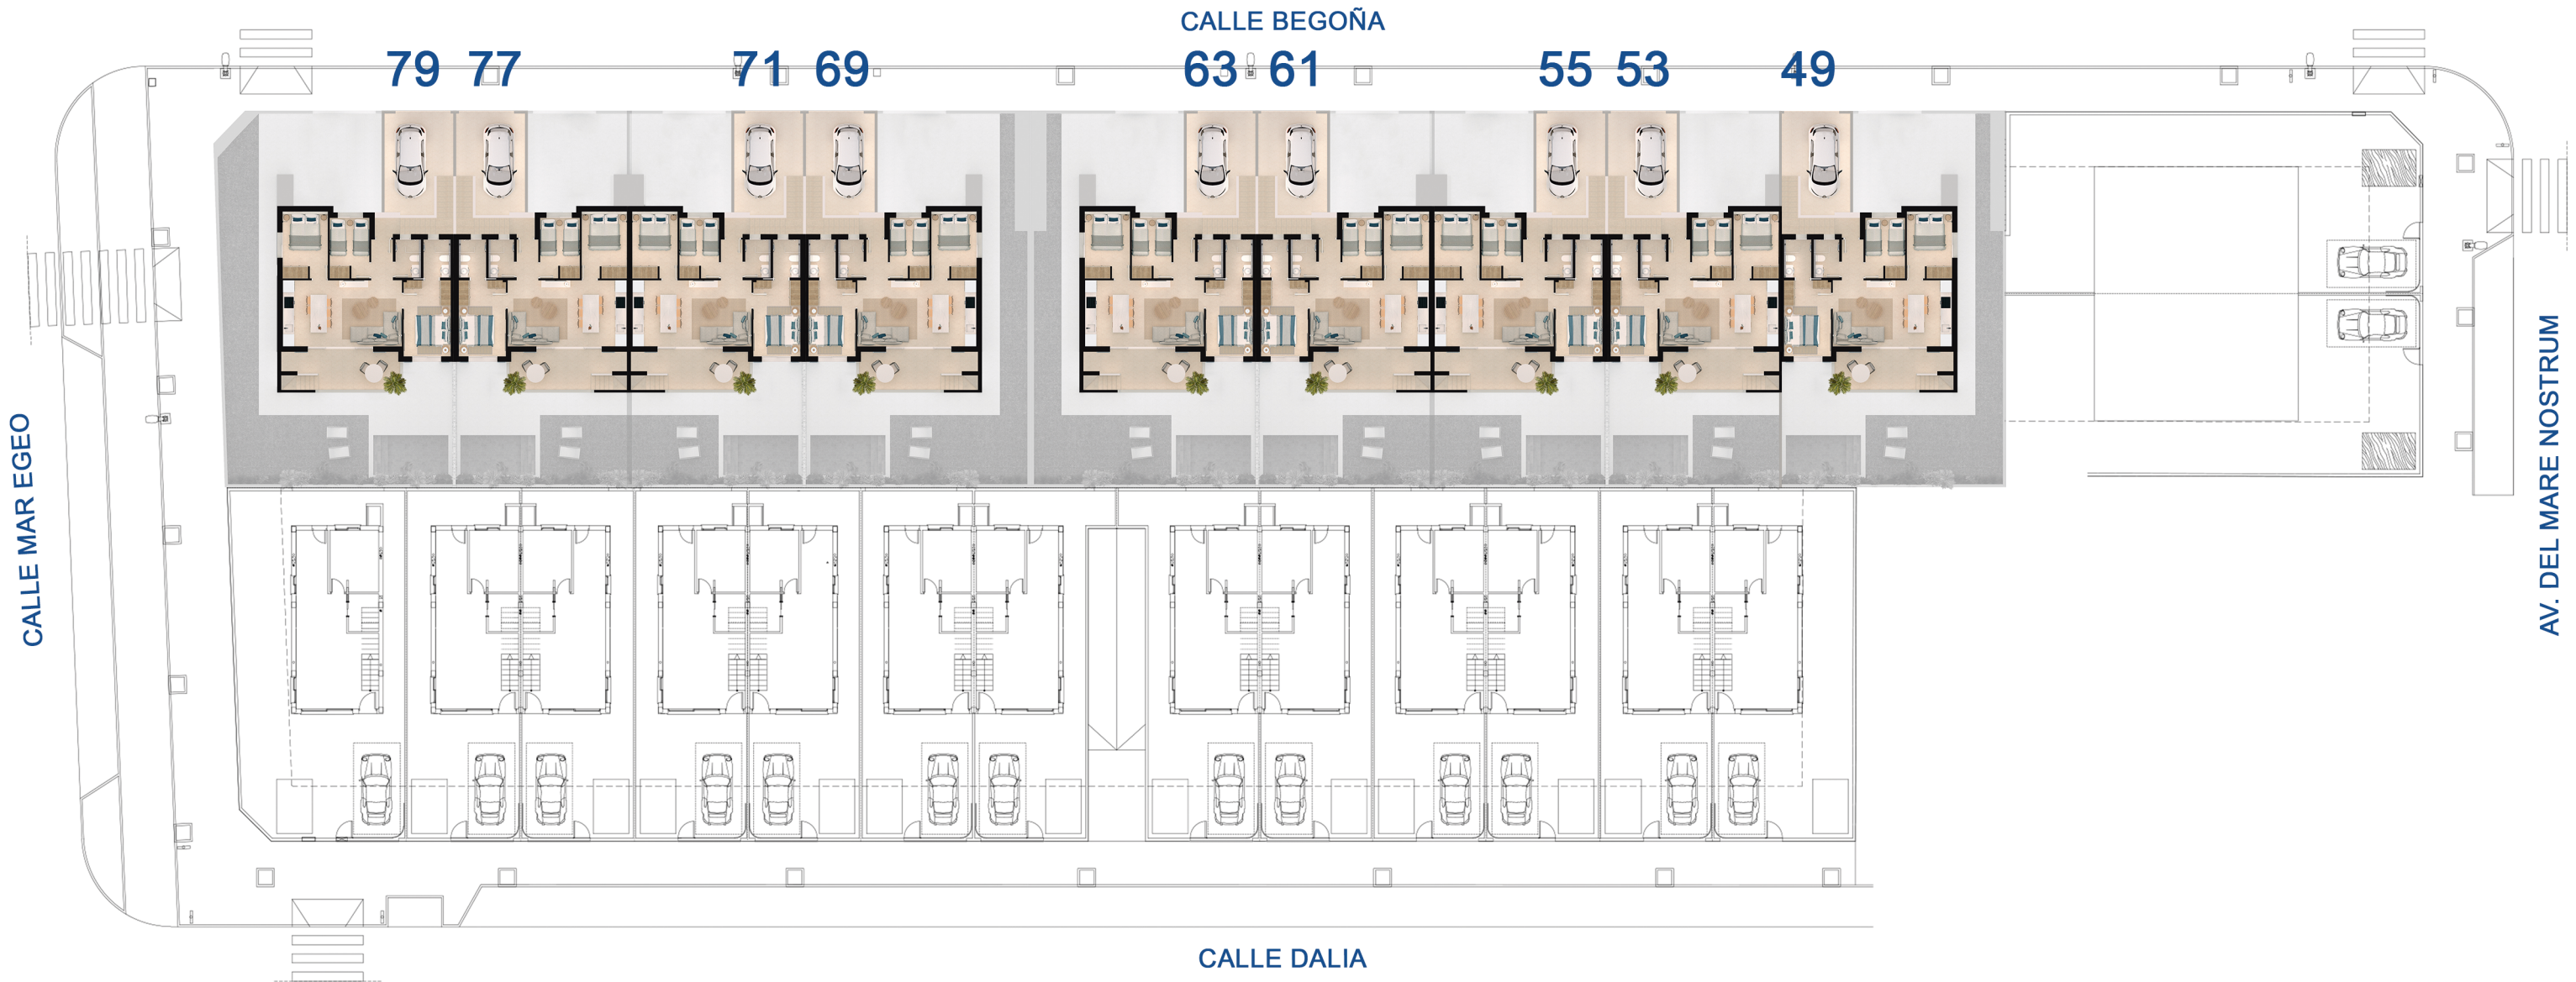

portomarina

higuericas

CONJUNTO DE VIVIENDAS
Y ZONAS COMUNES

PLANTA PRIMERA

CLIMATE

19°C ON AVERAGE ANNUAL TEMPERATURE
315 SUNNY DAYS A YEAR

portomarina
higuericas

**COSTA
CÁLIDA
PROMOTORES**