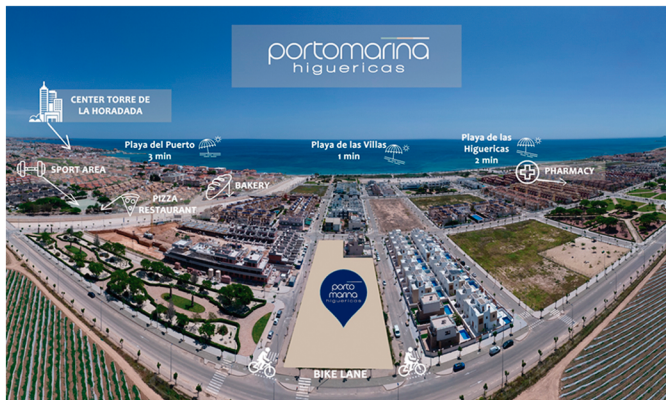

CLIMATE

CALLE BEGOÑA