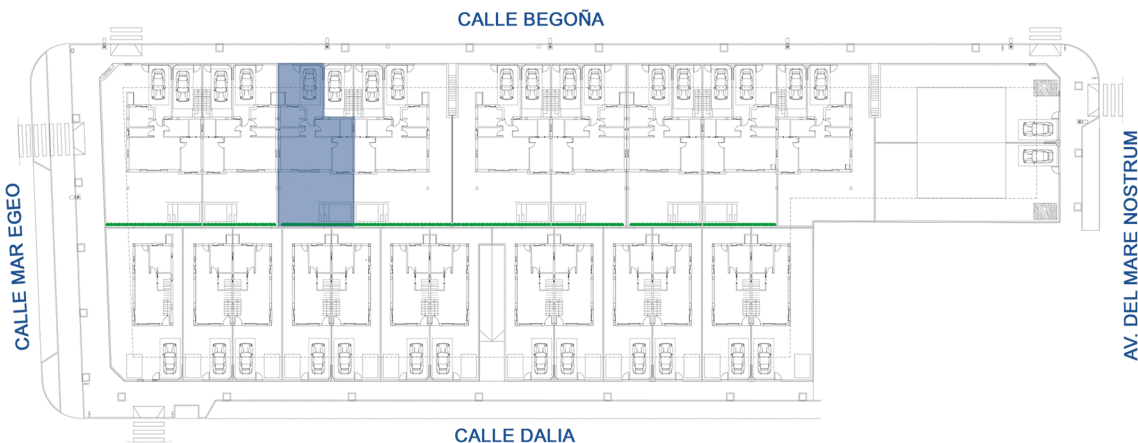

portomarina higuericas

VIVIENDA
HOUSE
73

SUPERFICIES CONSTRUIDAS
BUILT SURFACES

TERRAZAS
TERRACE 83,91m²

VIVIENDA
HOUSE 83,96m²

**COSTA
CÁLIDA**
PROMOTORES

www.grupocostacalida.com