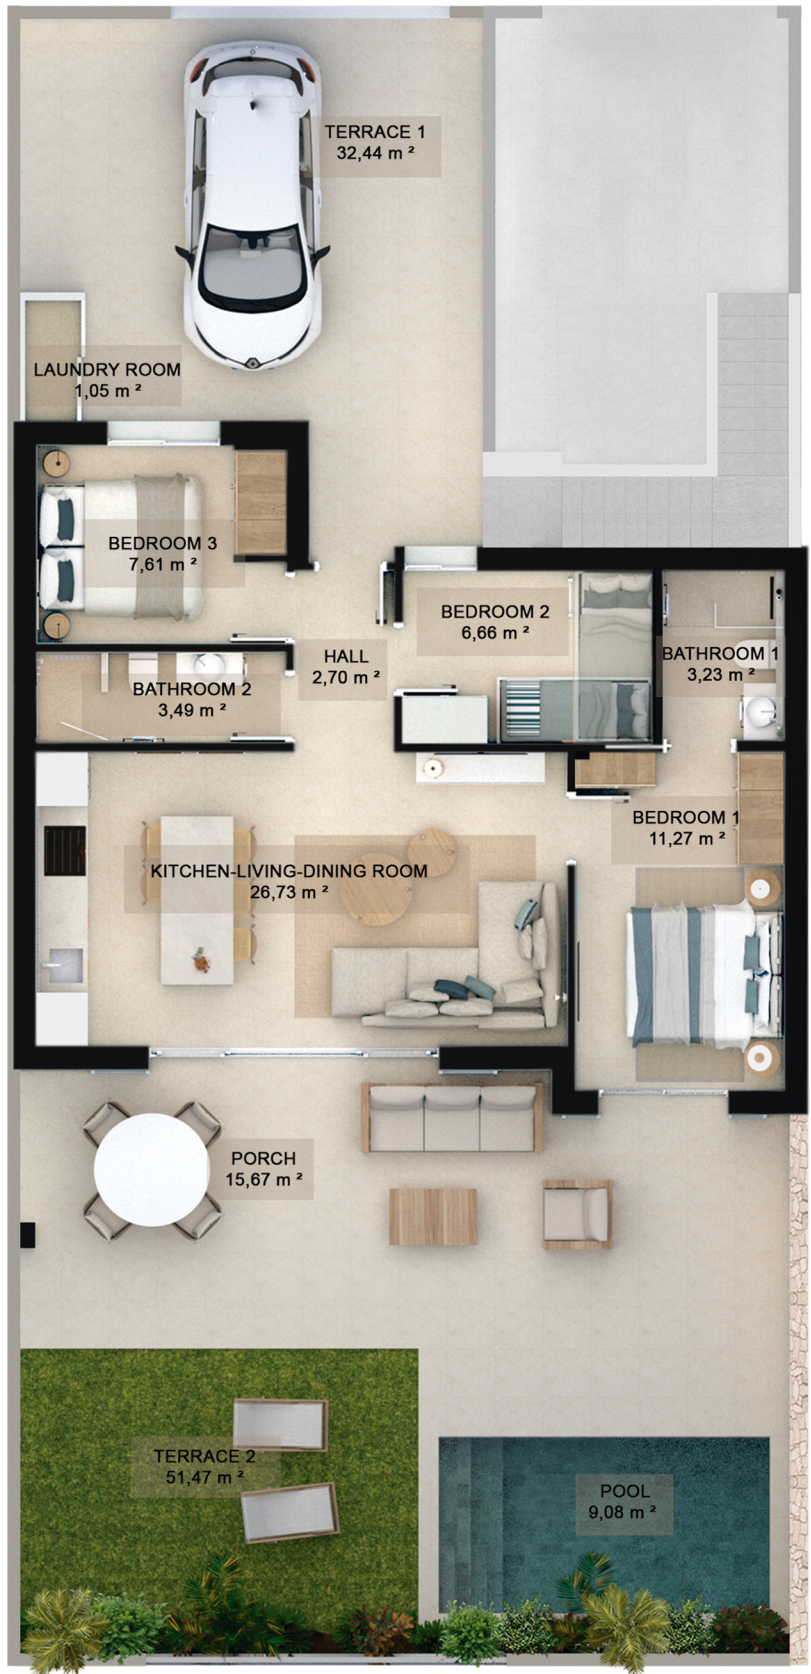

portomarina higuericas

VIVIENDA
HOUSE
73

SUPERFICIES CONSTRUIDAS
BUILT SURFACES

TERRAZAS
TERRACE 83,91m²

VIVIENDA
HOUSE 83,96m²

**COSTA
CÁLIDA**
PROMOTORES

www.grupocostacalida.com