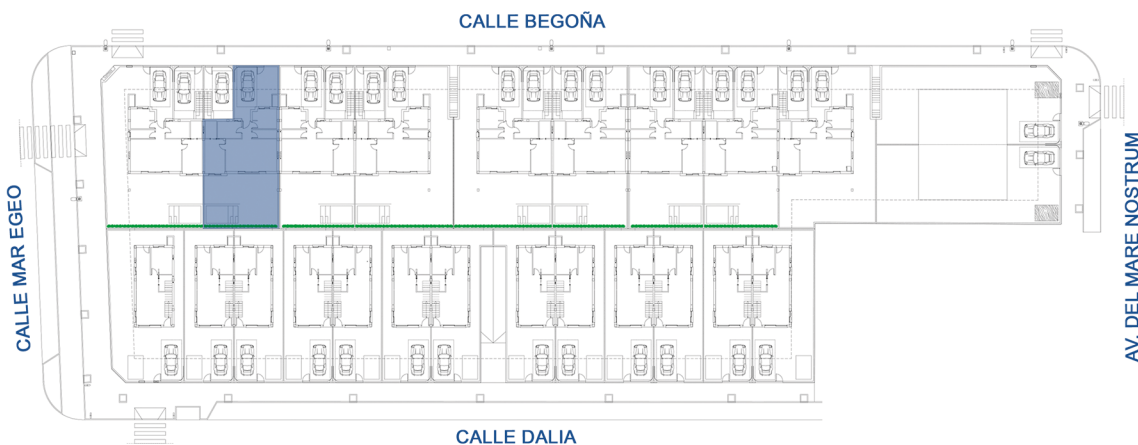

portomarina higuericas

VIVIENDA
HOUSE
75

**SUPERFICIES CONSTRUIDAS
BUILT SURFACES**

**TERRAZAS
TERRACE** 83,91m2

**VIVIENDA
HOUSE** 83,96m2

**COSTA
CÁLIDA
PROMOTORES**

www.grupocostacalida.com