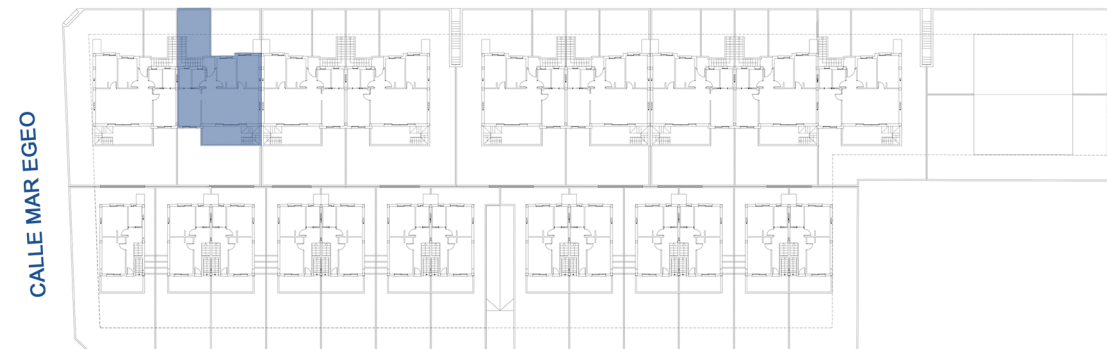

portomarina higuericas

VIVIENDA
HOUSE
77

SUPERFICIES CONSTRUIDAS
BUILT SURFACES

TERRAZAS
TERRACE 110,50m²

VIVIENDA
HOUSE 77,45m²

CALLE BEGOÑA

AV. DEL MARE NOSTRUM

**COSTA
CÁLIDA
PROMOTORES**