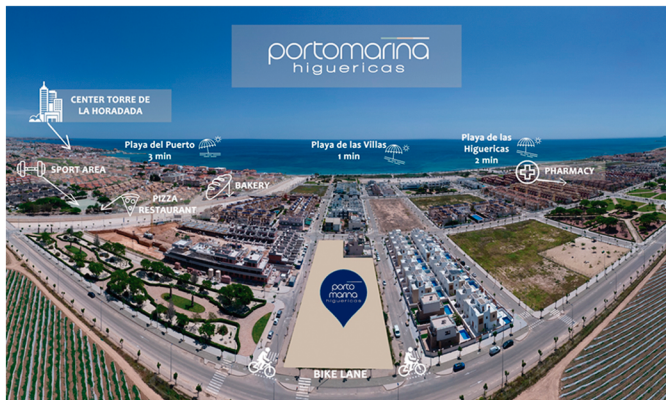

portomarina higuericas

VIVIENDA
HOUSE
77

SUPERFICIES CONSTRUIDAS
BUILT SURFACES

TERRAZAS
TERRACE 110,50m²

VIVIENDA
HOUSE 77,45m²

CALLE BEGOÑA

AV. DEL MARE NOSTRUM

**COSTA
CÁLIDA
PROMOTORES**