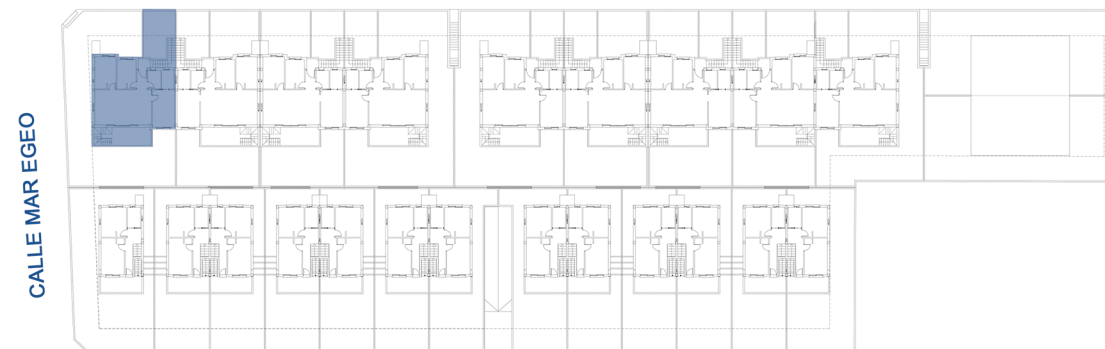

portomarina higuericas

PLANTA PRIMERA

SOLARIUM

VIVIENDA HOUSE 79

SUPERFICIES CONSTRUIDAS
BUILT SURFACES

TERRAZAS
TERRACE 110,50m2

VIVIENDA
HOUSE 77,45m2

CALLE BEGOÑA