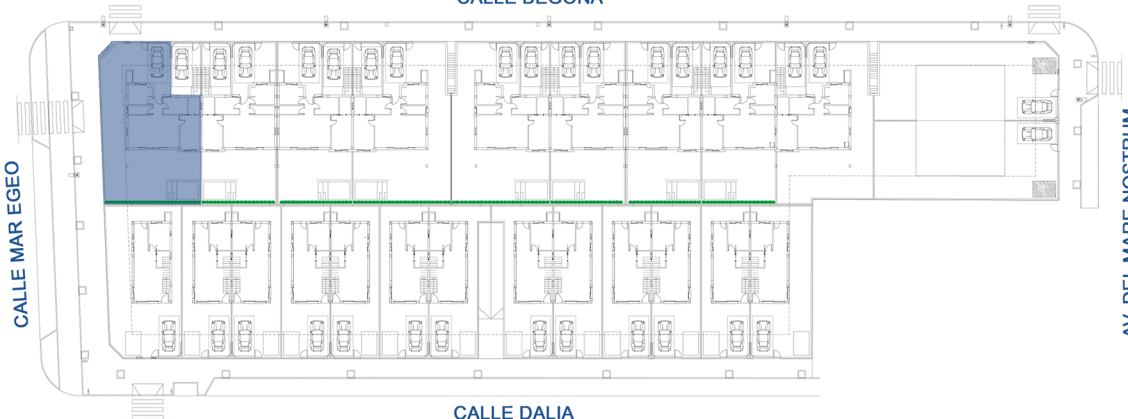

# portomarina higuericas

VIVIENDA  
HOUSE  
**81**

SUPERFICIES CONSTRUIDAS  
BUILT SURFACES

TERRAZAS  
TERRACE 146,97m<sup>2</sup>

VIVIENDA  
HOUSE 83,96m<sup>2</sup>

CALLE BEGOÑA

**COSTA  
CÁLIDA  
PROMOTORES**