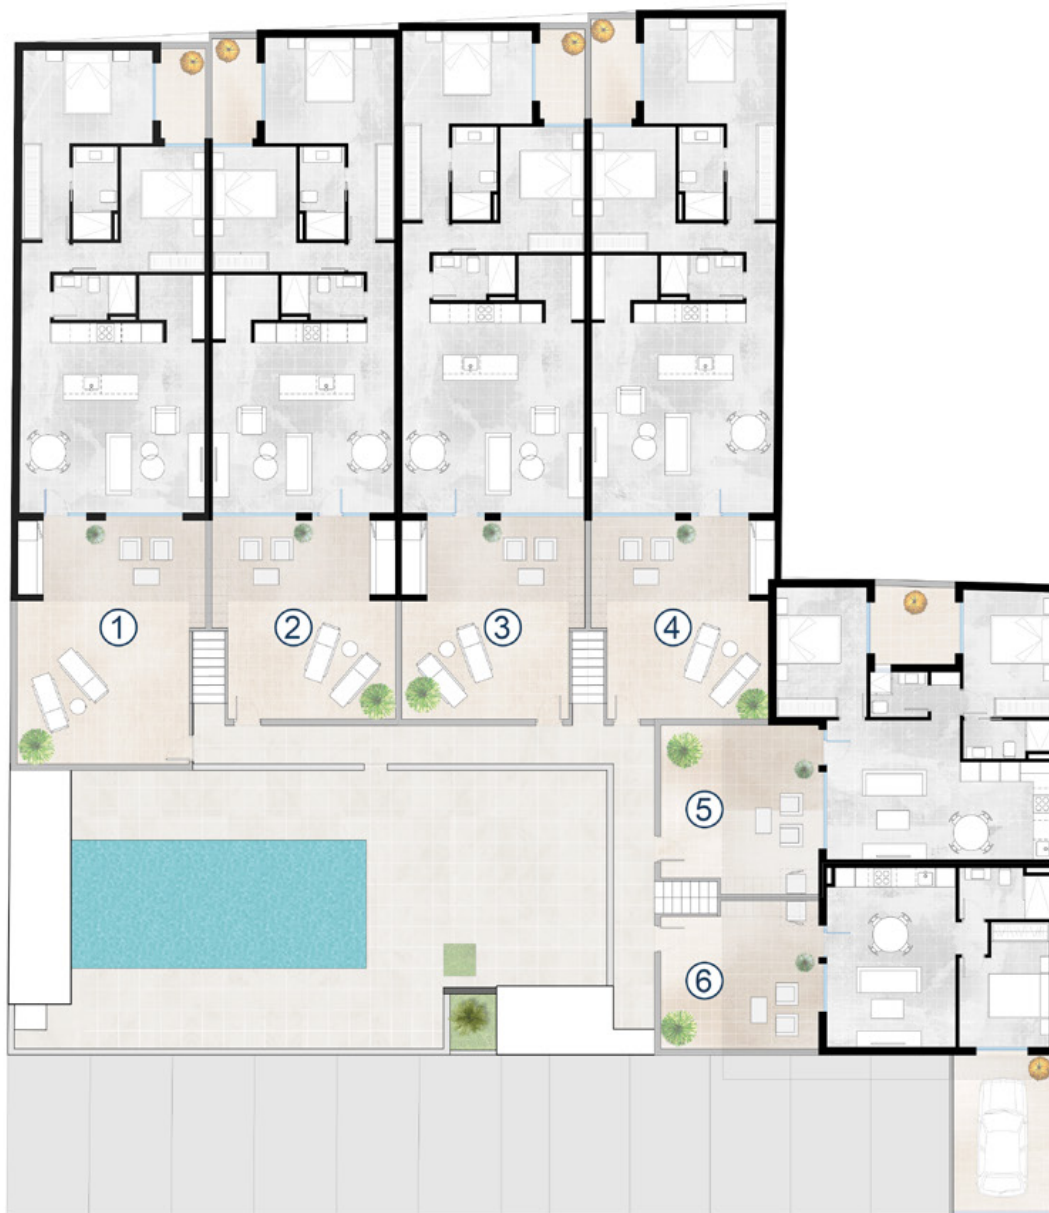

Los apartamentos / Apartments

MASTERPLAN
PLANTA BAJA

/ MASTERPLAN
GROUND FLOOR

SUPERFICIE DE VIVIENDAS

VIVIENDA 01.....	101.47 m ²
VIVIENDA 02.....	99.85 m ²
VIVIENDA 03.....	101.98 m ²
VIVIENDA 04.....	106.51 m ²
VIVIENDA 05.....	83.21 m ²
VIVIENDA 06.....	58.31 m ²
VIVIENDA 07.....	86.32 m ²
VIVIENDA 08.....	85.30 m ²
VIVIENDA 09.....	87.18 m ²
VIVIENDA 10.....	91.86 m ²
VIVIENDA 11.....	71.46 m ²
VIVIENDA 12.....	54.15 m ²

Los apartamentos / Apartments

MASTERPLAN
PLANTA ALTA

/ MASTERPLAN
TOP FLOOR

SUPERFICIE DE VIVIENDAS

VIVIENDA 01.....	101.47 m ²
VIVIENDA 02.....	99.85 m ²
VIVIENDA 03.....	101.98 m ²
VIVIENDA 04.....	106.51 m ²
VIVIENDA 05.....	83.21 m ²
VIVIENDA 06.....	58.31 m ²
VIVIENDA 07.....	86.32 m ²
VIVIENDA 08.....	85.30 m ²
VIVIENDA 09.....	87.18 m ²
VIVIENDA 10.....	91.86 m ²
VIVIENDA 11.....	71.46 m ²
VIVIENDA 12.....	54.15 m ²