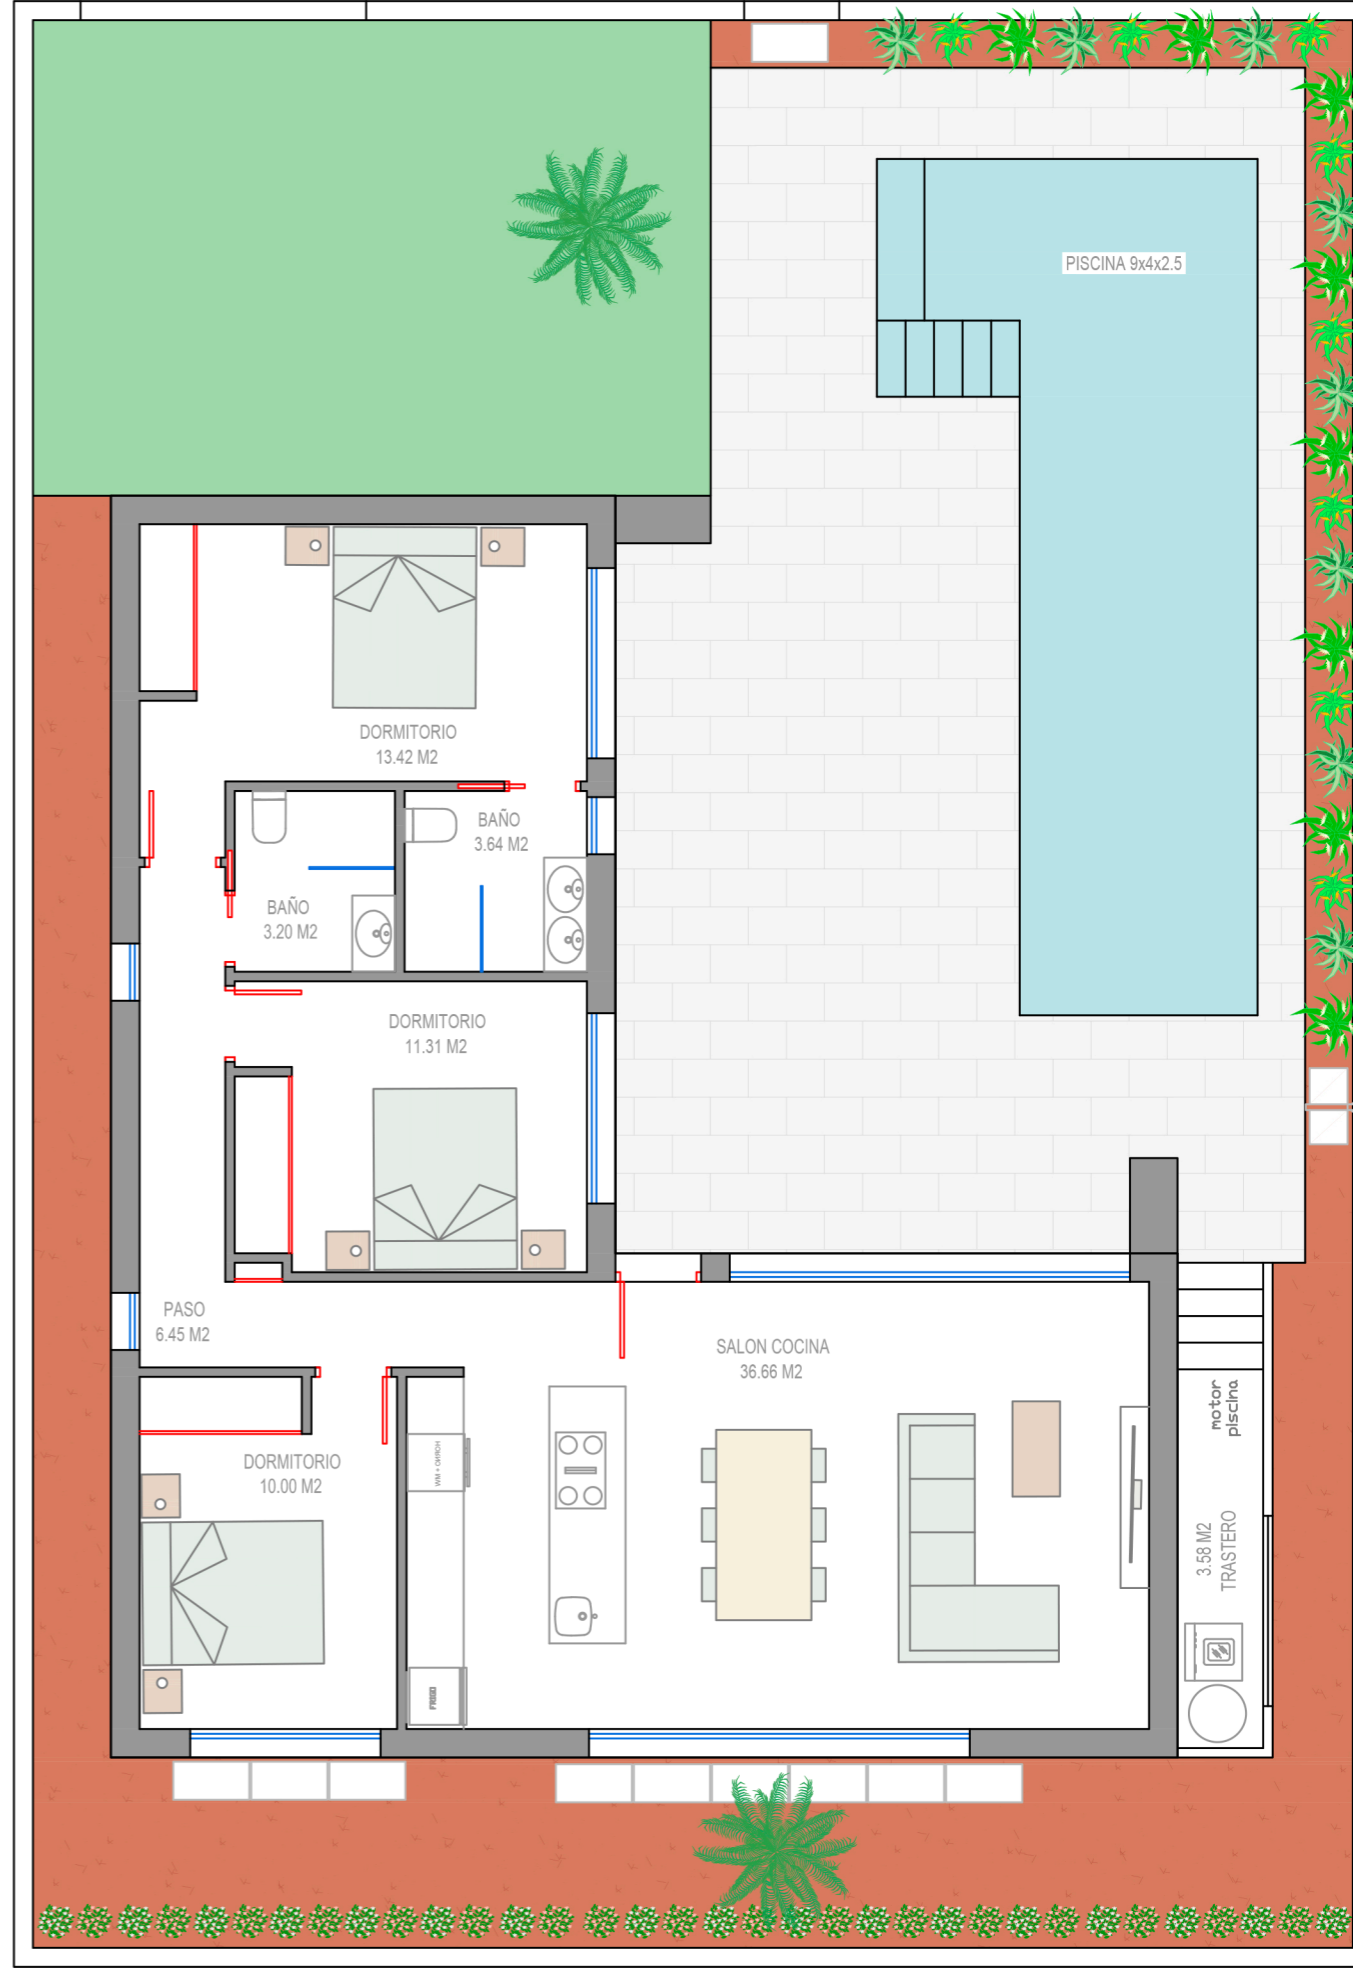

L3 VILLA

VILLA 110m2 - PLOT 295m2

464.900 €

TERRAZA
107.85 M2

*Estas medidas son indicativas y pueden variar respecto a lo ejecutado.
*These measures are indicative and may change with respect to the execution.