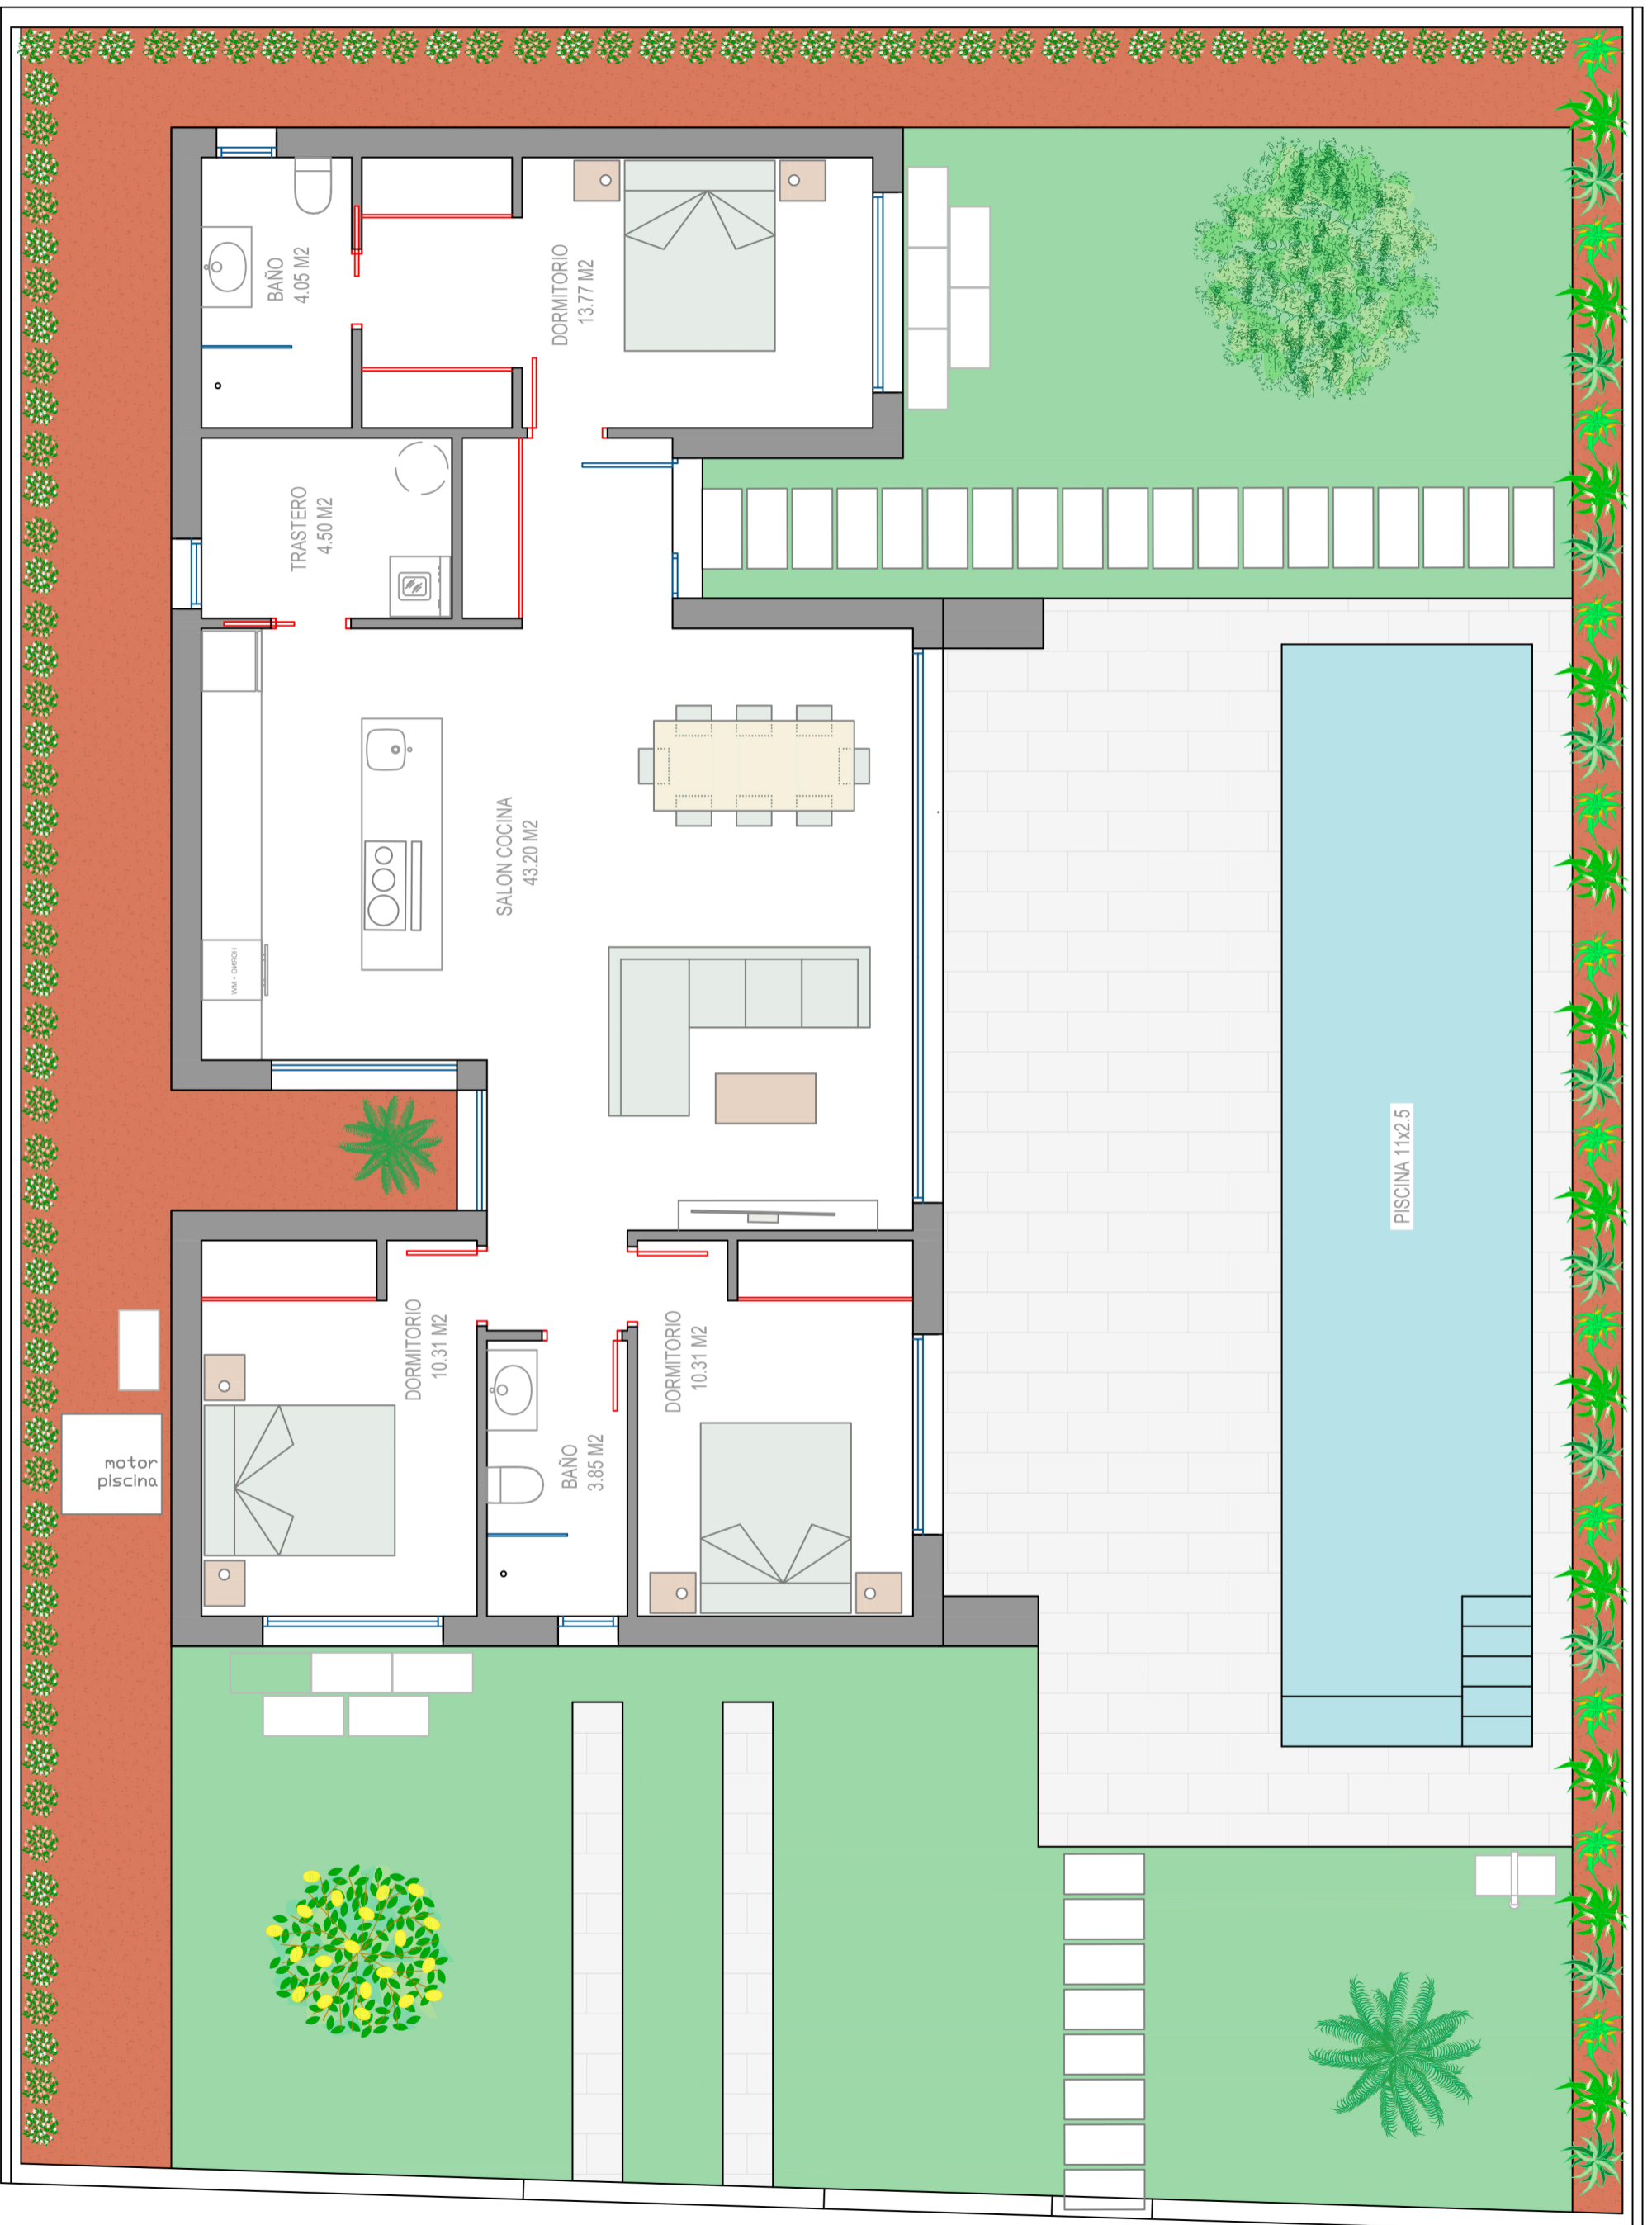

# VILLA N2 - 120m2 - 334-352m2 PLOT

539.900€ - 559.900€

\*Estas medidas son indicativas y pueden variar respecto a lo ejecutado.  
\*These measures are indicative and may change with respect to the execution.