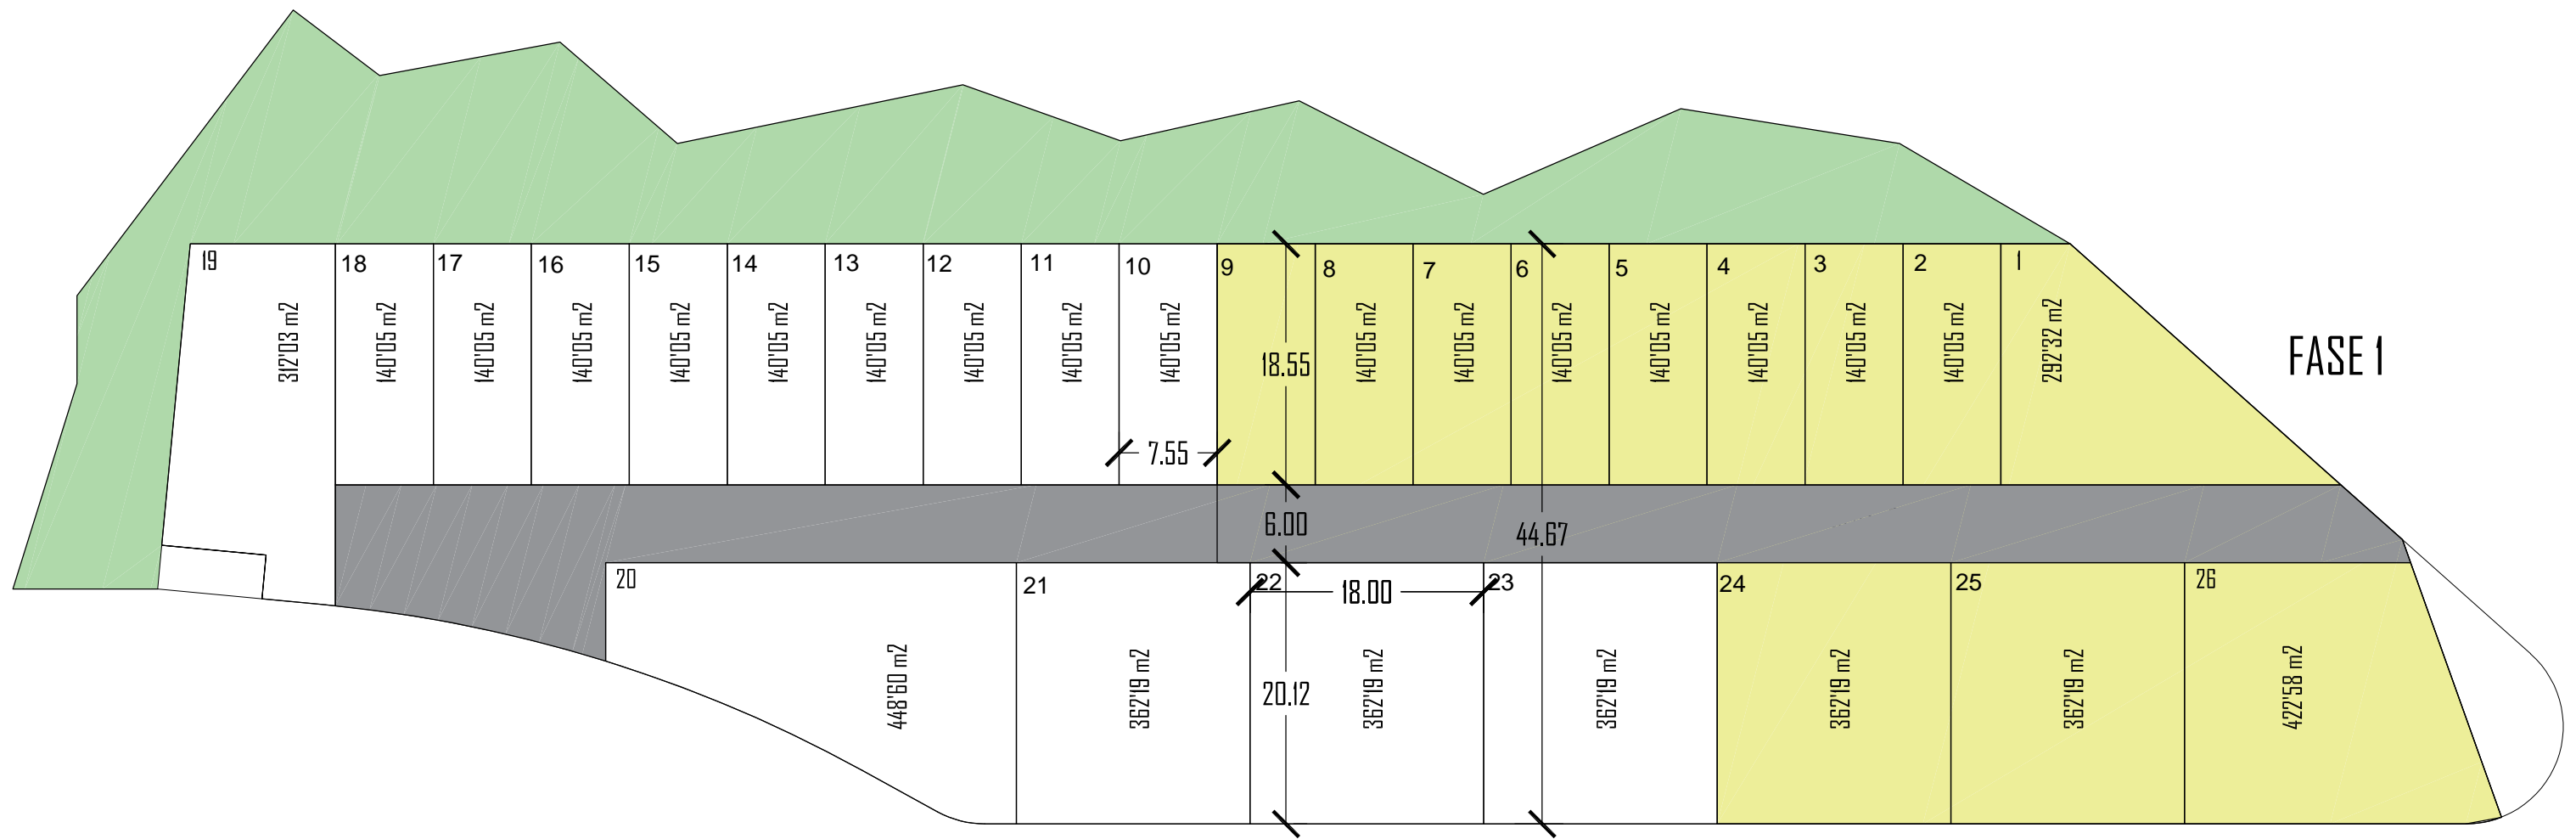

# VISTAMAR VILLAS -SAN JUAN DE LOS TERREROS

SUPERFICIE TOTAL DE PARCELA: 6.719'02m<sup>2</sup>