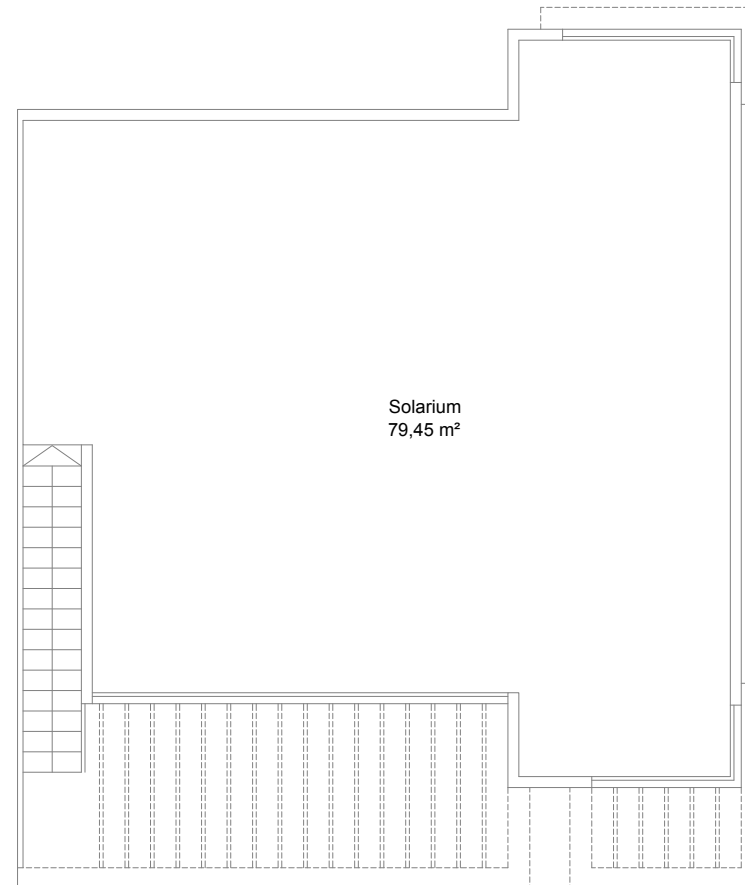

HORIZON
RESIDENCIAL

VIVIENDA 20 - BLOQUE 1

3 DORMITORIOS

PLANTA ALTA | Superficie 77 m²

El plano adjunto se considera indicativo y puede ser susceptible de sufrir modificaciones por motivos técnicos, legales, o de ejecución de las obras.

El mobiliario que figura en los planos es solamente a efectos de identificación, pero no está incluido en el precio de la compraventa. Las superficies se consideran aproximadas.

PLANTA SOLARIUM