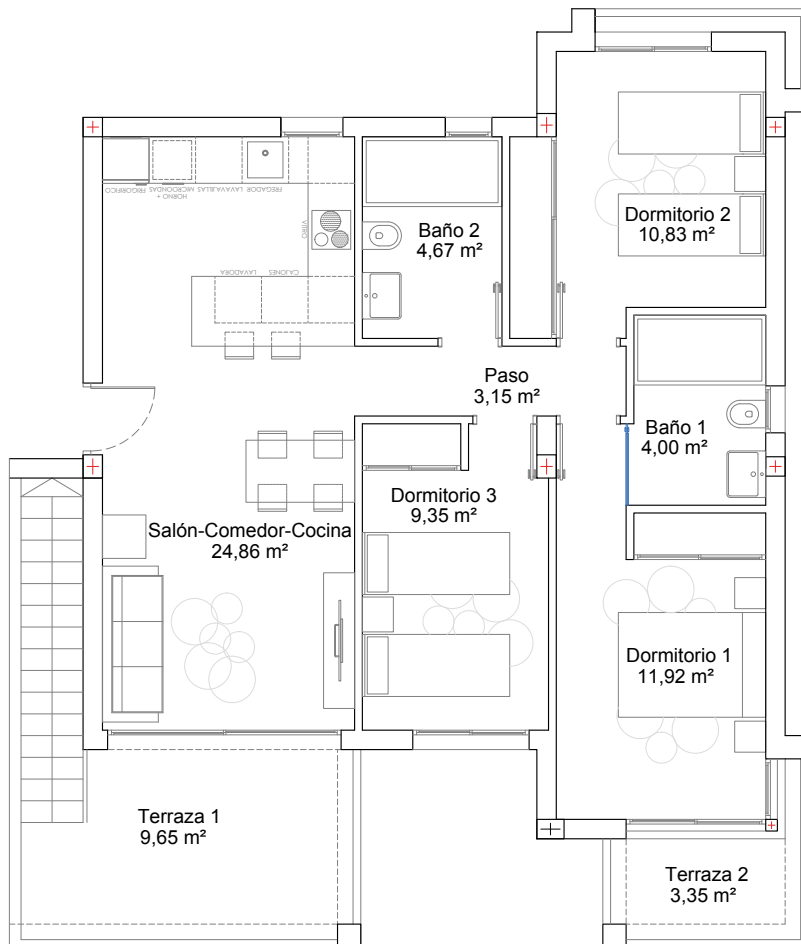

HORIZON
RESIDENCIAL

VIVIENDA 20 - BLOQUE 1

3 DORMITORIOS

PLANTA ALTA | Superficie 77 m²

El plano adjunto se considera indicativo y puede ser susceptible de sufrir modificaciones por motivos técnicos, legales, o de ejecución de las obras.

El mobiliario que figura en los planos es solamente a efectos de identificación, pero no está incluido en el precio de la compraventa. Las superficies se consideran aproximadas.

PLANTA SOLARIUM