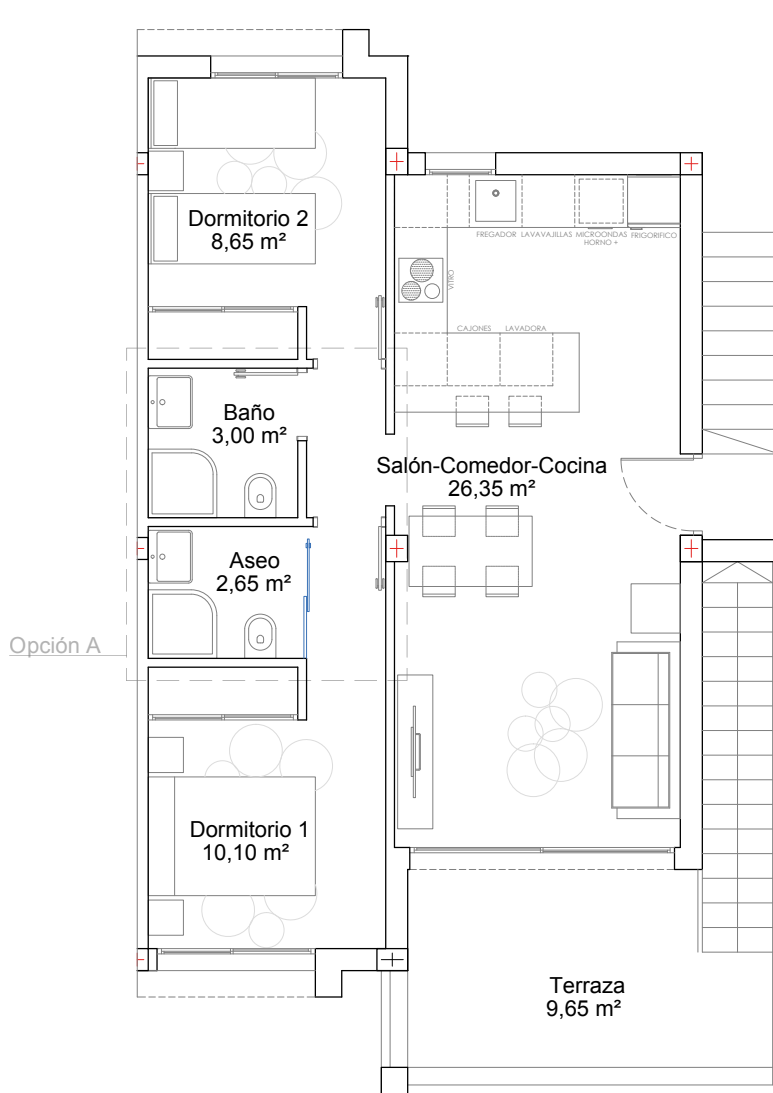

HORIZON
RESIDENCIAL

VIVIENDA 6 - BLOQUE 1

2 DORMITORIOS

PLANTA ALTA | Superficie 60 m²

El plano adjunto se considera indicativo y puede ser susceptible de sufrir modificaciones por motivos técnicos, legales, o de ejecución de las obras.

El mobiliario que figura en los planos es solamente a efectos de identificación, pero no está incluido en el precio de la compraventa. Las superficies se consideran aproximadas.

PLANTA SOLARIUM