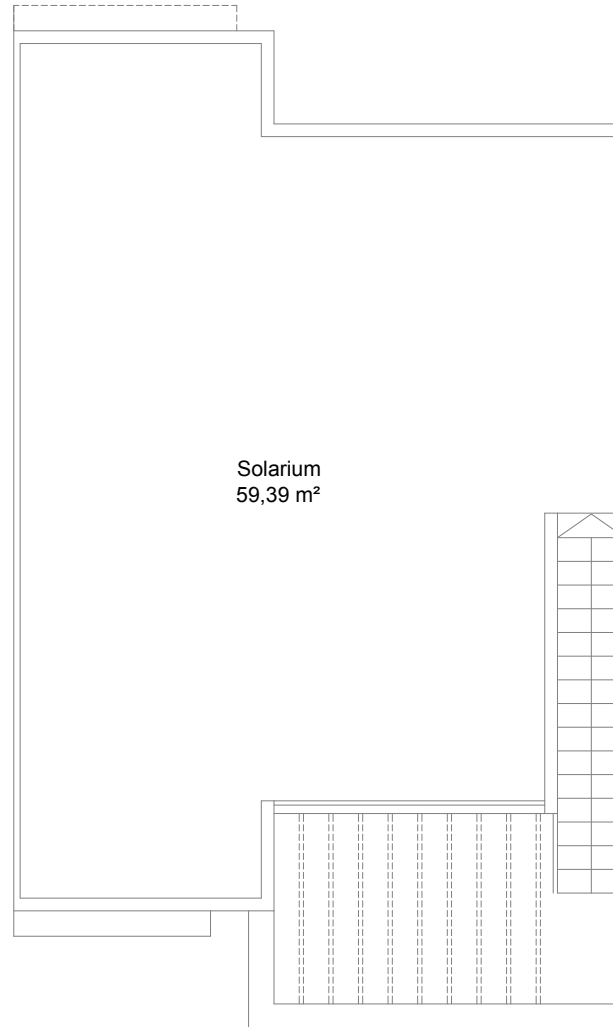

HORIZON
RESIDENCIAL

VIVIENDA 6 - BLOQUE 1

2 DORMITORIOS

PLANTA ALTA | Superficie 60 m²

El plano adjunto se considera indicativo y puede ser susceptible de sufrir modificaciones por motivos técnicos, legales, o de ejecución de las obras.

El mobiliario que figura en los planos es solamente a efectos de identificación, pero no está incluido en el precio de la compraventa. Las superficies se consideran aproximadas.

PLANTA SOLARIUM